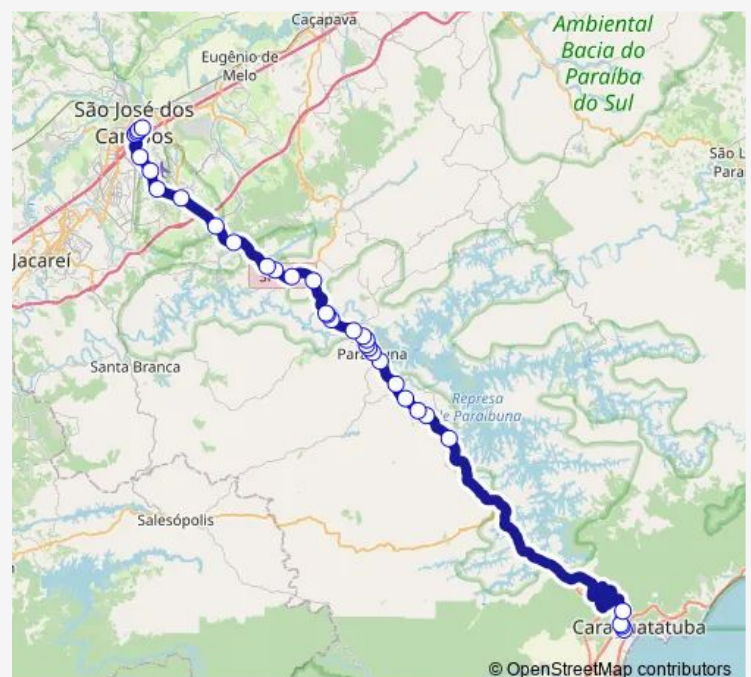

Rod dos Tamoios km 31 norte Paraibuna - SP 12260-000 Brasil

Route schedule

Avenida Brasilia 112 — Terminal Rodoviario Frederico Ozanam

Monday	15:40-17:10
Tuesday	15:40-17:10
Wednesday	15:40-17:10
Thursday	15:40-17:10
Friday	15:40-17:10
Saturday	15:40
Sunday	15:40-21:00

Route info

Direction: Avenida Brasilia 112

Stops: 33

Trip Duration: 2 hour 0 min

Rod. dos Tamoios Km 29 - Colinas de Paraibuna Parai-
buna - SP 12260-000 Brasil

Rodovia dos Tamoios Km 28300 - Paraibuna -

Rod dos Tamoios KM 28120 - Paraibuna - SP Brasil