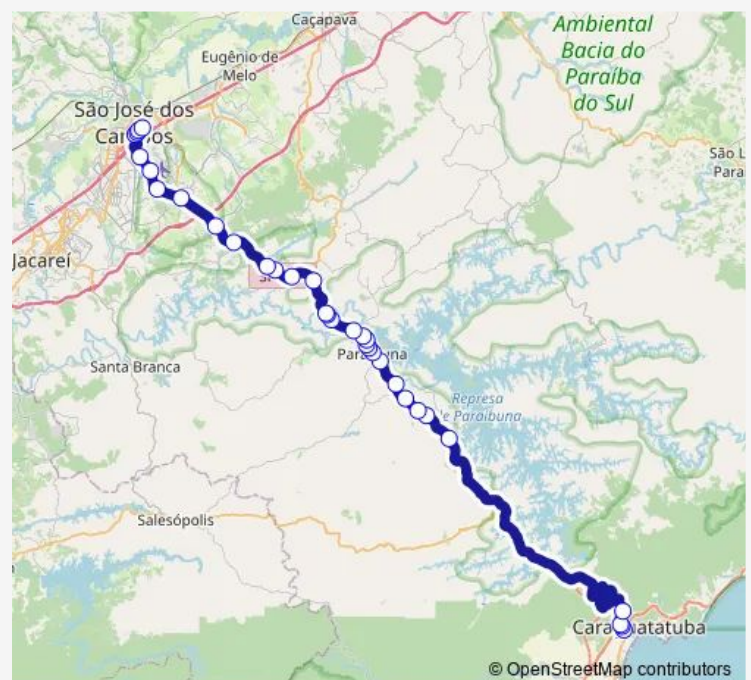

### Route schedule

Terminal Rodoviario DE Caraguatatuba — Terminal Rodoviario Frederico Ozanam

Monday	15:40-17:10
Tuesday	15:40-17:10
Wednesday	15:40-17:10
Thursday	15:40-17:10
Friday	15:40-17:10
Saturday	15:40
Sunday	15:40-21:00

### Route info

Direction: Terminal Rodoviario DE Caraguatatuba

Stops: 33

Trip Duration: 2 hour 0 min

5504 — Caraguatatuba (Terminal Rodoviario DE Caraguatatuba) - SAO Jose DOS Campos (Terminal...

Rod. dos Tamoios Km 29 - Colinas de Paraibuna Parai-  
buna - SP 12260-000 Brasil