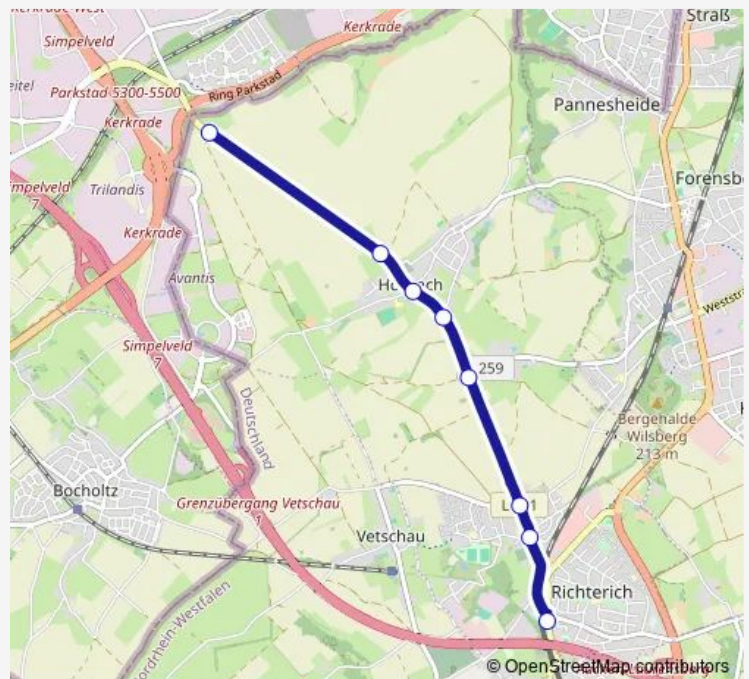

Demand and Response Bus Service 17ALT Anruf-Linientaxi: Richterich Berensberger Straße - Horbach

[Go to website](#)**Direction**

Aachen, Richterich Berensberger Straße — Aachen, Horbach

7 stops

[Open route schedule](#)

Aachen, Richterich Berensberger Straße

Aachen, Richterich Kirche

Aachen, Richterich Vetschauer Weg

Aachen, Horbach Forsterheide

Aachen, Horbach Linde

Aachen, Horbach Kirche

Aachen, Horbach

Route schedule

Aachen, Richterich Berensberger Straße — Aachen, Horbach

Monday	24:55 ⁺¹
Tuesday	24:55 ⁺¹
Wednesday	24:55 ⁺¹
Thursday	24:55 ⁺¹
Friday	24:55 ⁺¹
Saturday	24:55 ⁺¹
Sunday	24:55 ⁺¹

Route info

Direction: Aachen, Richterich Berensberger Straße

Stops: 7

Trip Duration: 0 hour 5 min

Direction

Aachen, Horbach Locht Zollmuseum — Aachen, Richterich Berensberger Straße

8 stops

[Open route schedule](#)

Aachen, Horbach Locht Zollmuseum

Aachen, Horbach