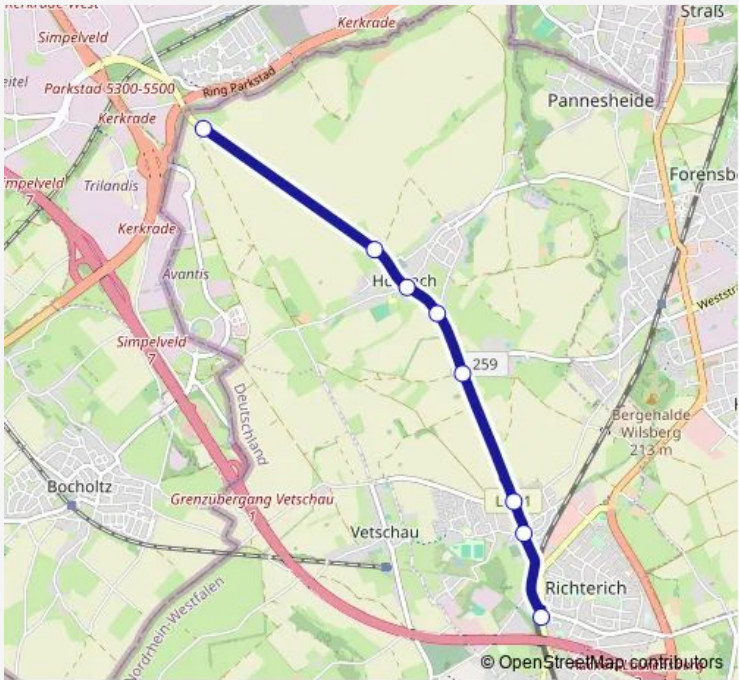

**Demand and Response Bus Service 17alt Anruf-Linientaxi:
Richterich Berensberger Straße - Horbach**

[Go to website](#)

Direction
Aachen, Richterich Berensberger Straße — Aachen, Horbach

7 stops

[Open route schedule](#)

- Aachen, Richterich Berensberger Straße
- Aachen, Richterich Kirche
- Aachen, Richterich Vetschauer Weg
- Aachen, Horbach Forsterheide
- Aachen, Horbach Linde
- Aachen, Horbach Kirche
- Aachen, Horbach

Route schedule
Aachen, Richterich Berensberger Straße — Aachen, Horbach

Monday	24:55 ⁺¹
Tuesday	24:55 ⁺¹
Wednesday	24:55 ⁺¹
Thursday	24:55 ⁺¹
Friday	24:55 ⁺¹
Saturday	24:55 ⁺¹
Sunday	24:55 ⁺¹

Route info

Direction: Aachen, Richterich Berensberger Straße

Stops: 7

Trip Duration: 0 hour 5 min

Direction

Aachen, Horbach Loch Zollmuseum — Aachen, Richterich Berensberger Straße

8 stops

[Open route schedule](#)

Aachen, Horbach Loch Zollmuseum