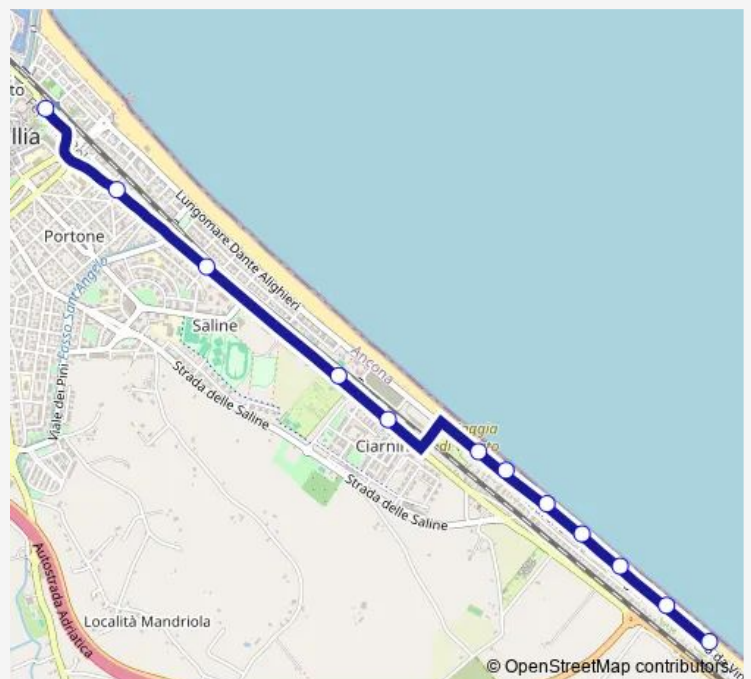

Thursday 08:30-24:00

Friday 08:30-24:00

Saturday 08:30-24:00

Sunday 20:30-24:00

**Route info**

Direction: Senigallia (H. Ambasciatori)

Stops: 12

Trip Duration: 0 hour 15 min

## Direction

Senigallia (Staz. F.S. Interno) — Senigallia (H. Ambasciatori)

17 stops

[Open route schedule](#)

Senigallia (Staz. F.S. Interno)

Senigallia (Rotonda).

Senigallia (H. Senigallia)

Senigallia (Ponte Rosso)