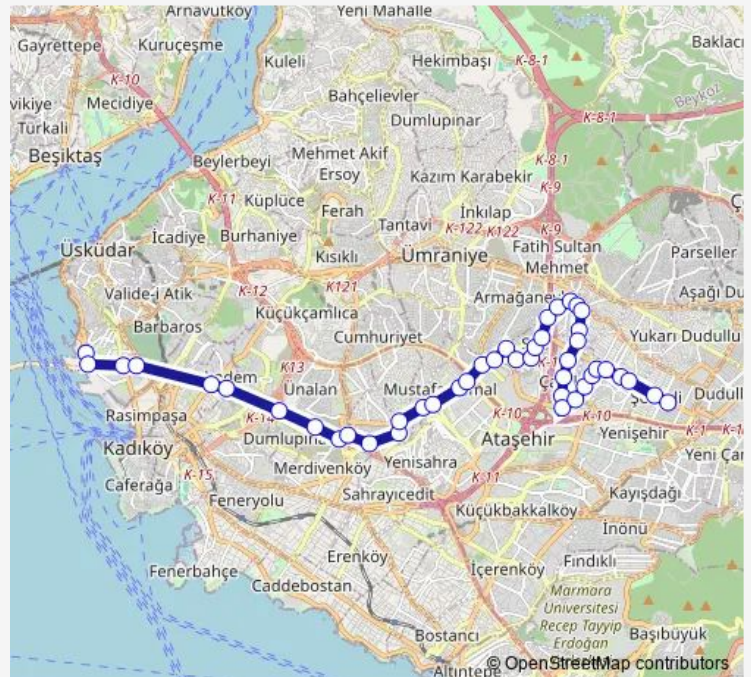

Thursday 15:40-19:00

Friday 15:40-19:00

Saturday —

Sunday 11:30-21:00

Route info

Direction: HAREM PERONLAR

Stops: 44

Trip Duration: 0 hour 45 min

13M — Harem Peronlar - Bayraktar Bulvari

BusMaps

ŞELALE CADDESİ

CEVAHİR CADDESİ

SAMANYOLU

Gürsel Sokak

Varan Caddesi

Fatih İlkokulu