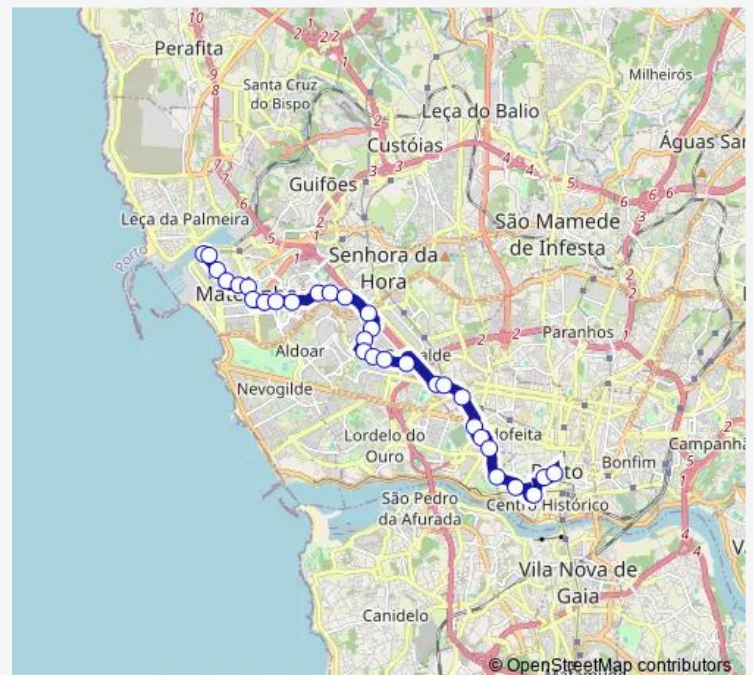

### Route info

Direction: Av.Aliados

Stops: 36

Trip Duration: 0 hour 27 min

13M — Av.Aliados - Matosinhos (Mercado)

Continente

Azenha DE Cima

Hosp. P. Hispano