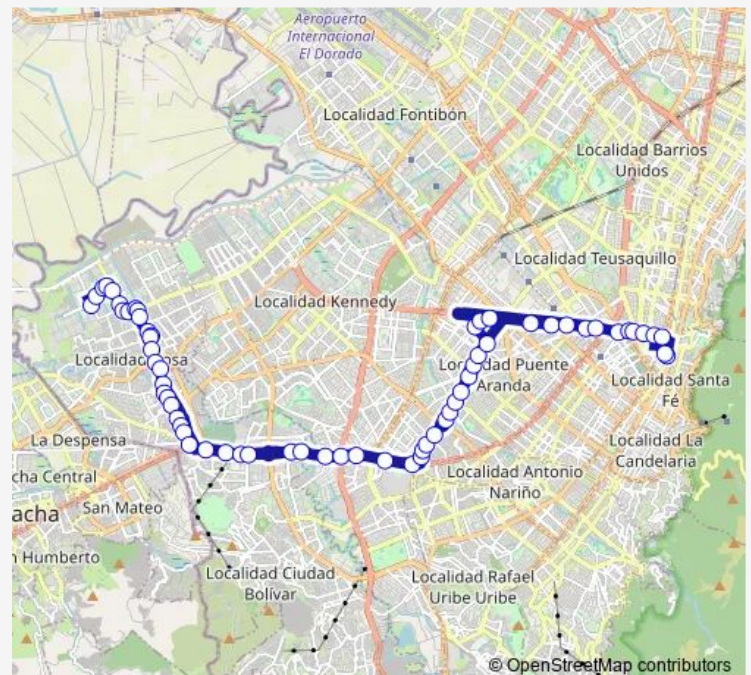

CL 65 Sur - AV. A. Mejía

### Route schedule

CL 73 Sur - KR 95 — AC 32 - KR 13a

Monday 04:00-23:34

Tuesday 04:00-23:34

Wednesday 04:00-23:34

Thursday 04:00-23:34

Friday 04:00-23:34

Saturday 04:00-23:34

### Route info

Direction: CL 73 Sur - KR 95

Stops: 64

Trip Duration: 1 hour 8 min

CL 65 Sur - KR 78h

CL 65 Sur - KR 78b

CL 65 Sur - KR 77m

CL 65 SUR - KR 77 G

## Route info

Direction: AC 32 - AV. Caracas

Stops: 63

Trip Duration: 1 hour 15 min

AK 50 - CL 31 Sur

AK 50 - CL 35 Sur

AK 50 - CL 38B Sur

AK 50 - CL 39A Sur