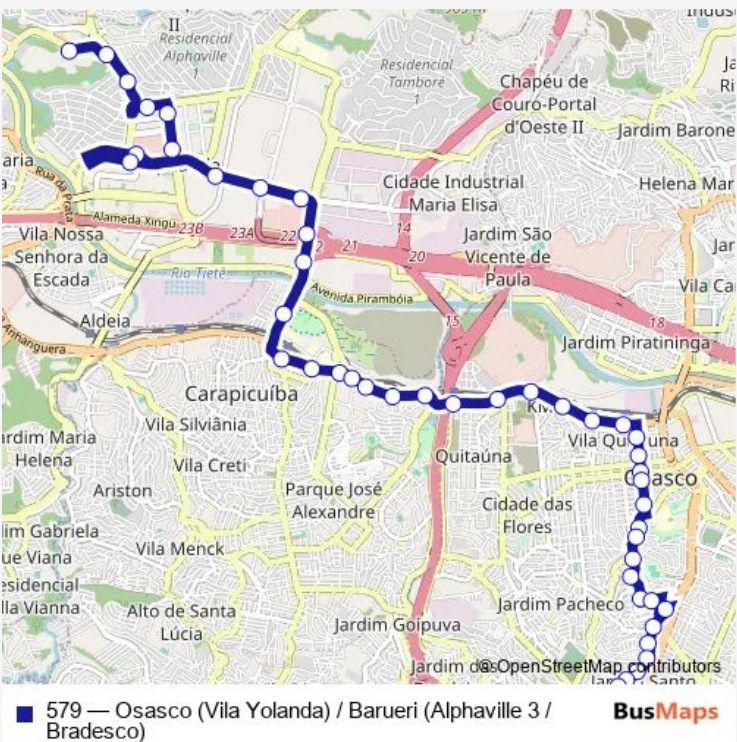

Bus 579 Osasco (Vila Yolanda) / Barueri (Alphaville 3 / Bradesco)

[Go to website](#)

Direction
 Avenida Andrômeda, 4554 — Praça Filinto Müller, 2-86
 46 stops
[Open route schedule](#)

- Avenida Andrômeda, 4554
- Avenida Yojiro Takaoka, 5-27
- Avenida Alphaville, 281-309
- Alameda Mamoré, 911
- Alameda Rio Negro, 1439-1569
- Alameda Rio Negro, 911-967
- Alameda Araguaia, 871
- Alameda Araguaia, 820
- Alameda Araguaia, 116
- Alameda Araguaia, 2290-2300
- Alameda Araguaia, 2814-2830
- Avenida Piracema & Avenida Marcos Pentead de Ulhôa Rodrigues, Tamboré
- Avenida Piracema, 177-225
- Rua da Consolação, Carapicuíba - Sp
- Viela Rui Barbosa, 1-53
- Avenida Governador Mario Covas, 105a
- Avenida Desembargador Doutor Eduardo Cunha de Abreu, 277-285
- Avenida Desembargador Doutor Eduardo Cunha de Abreu, 277-285
- Avenida Des. Eduardo Cunha de Abreu, 174

Route schedule
 Avenida Andrômeda, 4554 — Praça Filinto Müller, 2-86

Monday	05:50-23:50
Tuesday	05:50-23:50
Wednesday	05:50-23:50
Thursday	05:50-23:50
Friday	05:50-23:50
Saturday	05:45-23:50
Sunday	—

Route info
 Direction: Avenida Andrômeda, 4554
 Stops: 46
 Trip Duration: 0 hour 54 min

Sunday —

Route info

Direction: Praça Filinto Müller, 2-86

Stops: 44

Trip Duration: 1 hour 0 min

Avenida dos Autonomistas, 6794-6800

Praça dos Emancipadores, 196-264

Avenida Desembargador Doutor Eduardo Cunha de Abreu, 2-10

Avenida Desembargador Doutor Eduardo Cunha de Abreu, 88-98

Avenida Desembargador Doutor Eduardo Cunha de Abreu,

Avenida Crisântemo, 97

Avenida Governador Mário Covas, 200-302

Rua Paulo Leiva Macalão, Carapicuíba - Sp