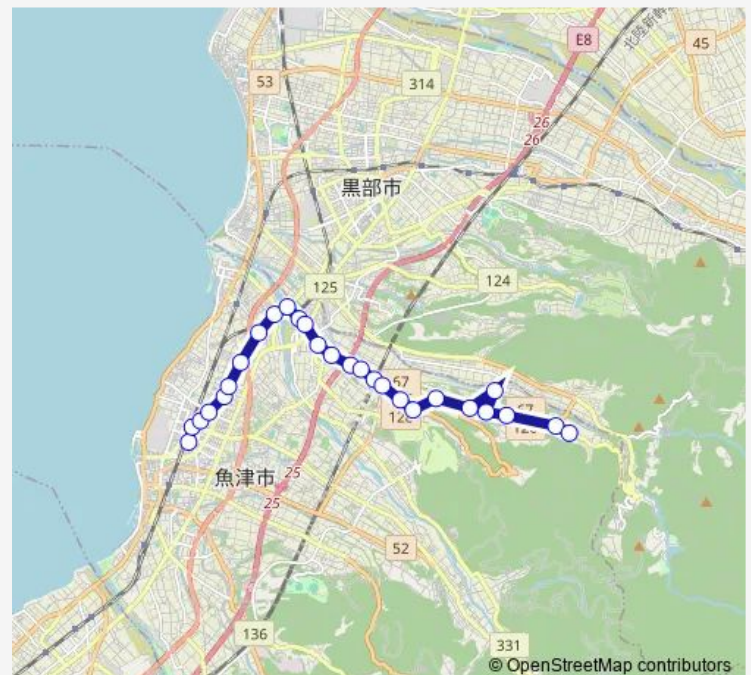

### Route schedule

サンプラザ前 — 大沢

Monday 18:32

Tuesday 18:32

Wednesday 18:32

Thursday 18:32

Friday 18:32

Saturday 18:32

### Route info

Direction: サンプラザ前

Stops: 27

Trip Duration: 0 hour 31 min

西布施ルート ( 第12便 )

下長引野

布施爪コミュニティセンター前

長引野