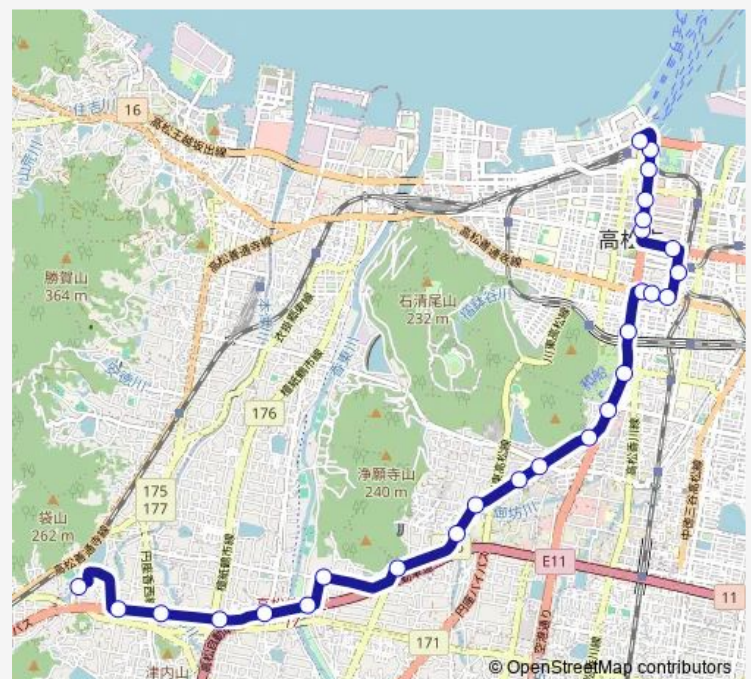

Saturday 07:33-19:18

Sunday 07:33-19:18

Route info

Direction: 県立総合プール

Stops: 27

Trip Duration: 0 hour 49 min

御厩線

BusMaps

五番町

紺屋町

兵庫町

寿町

高松築港

高松駅

Direction

高松駅 — 県立総合プール

Thursday 06:21-18:18

Friday 06:21-18:18

Saturday 06:40-18:18

Sunday 06:40-18:18

Route info

Direction: 高松駅

Stops: 26

Trip Duration: 0 hour 49 min