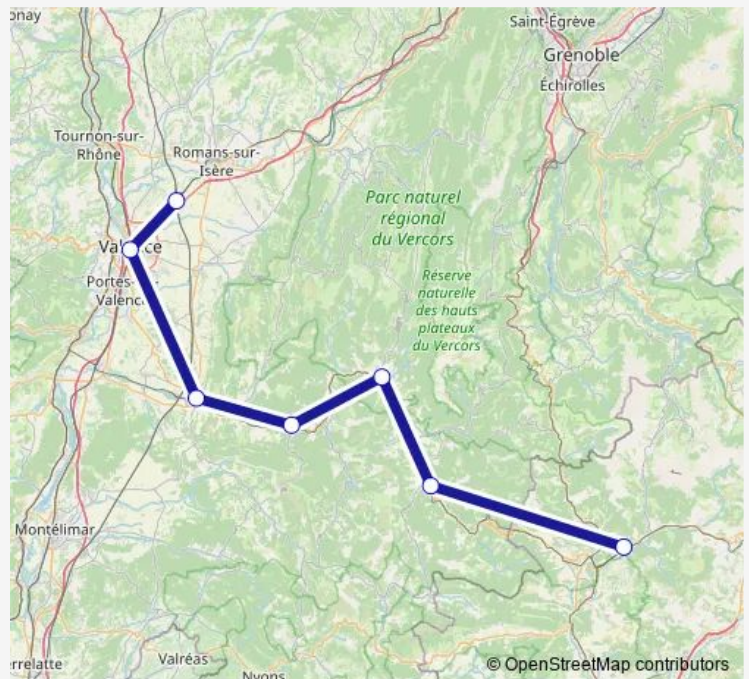

Bus Cars Valence - Die (cars)

[Go to website](#)

Direction

Gare de Veynes Dévoluy — Gare de Valence Gare Routière

6 stops

[Open route schedule](#)

Gare de Veynes Dévoluy

Gare de Luc-en-Diois

Gare de Die

Gare de Saillans

Gare de Crest

Gare de Valence Gare Routière

Route schedule

Gare de Veynes Dévoluy — Gare de Valence Gare Routière

Monday	09:57-19:15
Tuesday	09:57-19:45
Wednesday	09:57-19:15
Thursday	09:57-19:15
Friday	09:57-19:45
Saturday	20:00
Sunday	—

Route info

Direction: Gare de Veynes Dévoluy

Stops: 6

Trip Duration: 2 hour 45 min

■ Cars Valence - Die (cars)

Direction

Gare de Romans - Bourg-de-Péage — Gare de Die

6 stops

Route info

Direction: Gare de Romans - Bourg-de-Péage

Stops: 6

Trip Duration: 1 hour 55 min

Direction

Gare de Valence TGV Rhône-Alpes Sud — Gare de Veynes Dévoluy

7 stops

[Open route schedule](#)