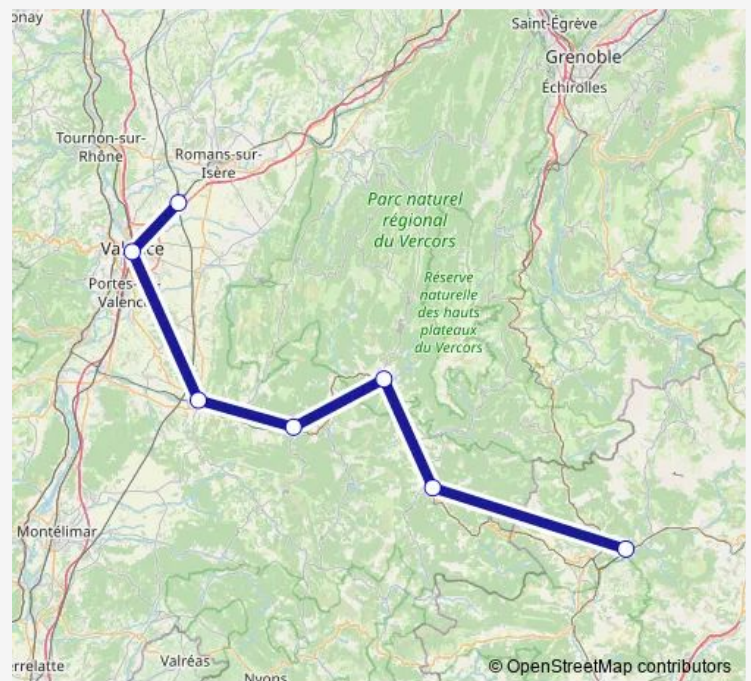

### Route schedule

Gare de Veynes Dévoluy — Gare de Valence Gare Routière

Monday	09:57-19:15
Tuesday	09:57-19:45
Wednesday	09:57-19:15
Thursday	09:57-19:15
Friday	09:57-19:45
Saturday	20:00
Sunday	—

### Route info

Direction: Gare de Veynes Dévoluy

Stops: 6

Trip Duration: 2 hour 45 min

■ Cars Valence - Die (cars)