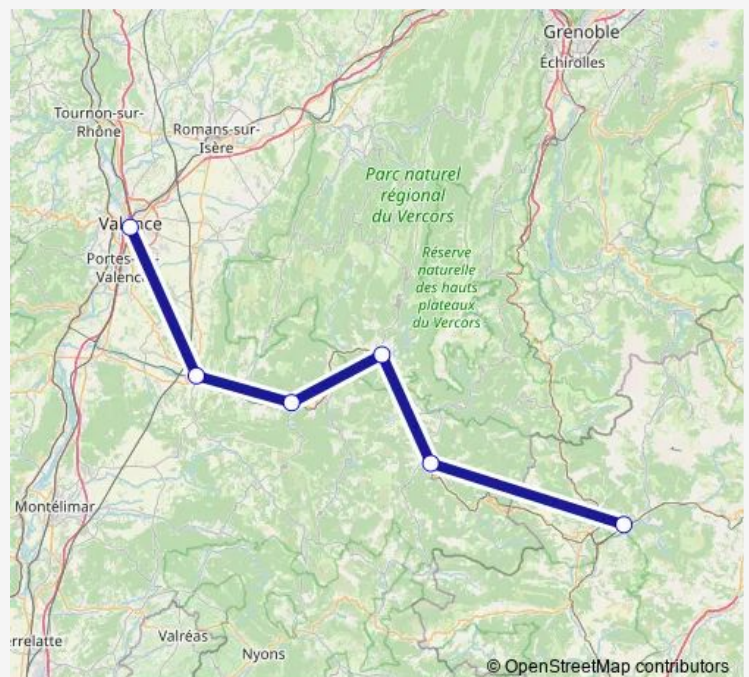

Gare de Die

Gare de Saillans

Gare de Crest

Gare de Valence Gare Routière

Route schedule

Gare de Veynes Dévoluy — Gare de Valence Gare Routière

Monday —

Tuesday —

Wednesday —

Thursday —

Friday 19:45

Saturday —

Sunday —

Route info

Direction: Gare de Veynes Dévoluy

Stops: 6

Trip Duration: 2 hour 45 min

■ Cars Valence - Die (cars)

Direction

Gare de Valence TGV Rhône-Alpes Sud — Gare de Veynes Dévoluy

7 stops

[Open route schedule](#)

Gare de Valence TGV Rhône-Alpes Sud

Gare de Valence Gare Routière

Gare de Crest

Gare de Saillans

Gare de Die

Gare de Luc-en-Diois

Gare de Veynes Dévoluy

Route schedule

Gare de Valence TGV Rhône-Alpes Sud — Gare de Veynes Dévoluy

Monday	—
Tuesday	—
Wednesday	—
Thursday	—
Friday	15:39
Saturday	—
Sunday	—