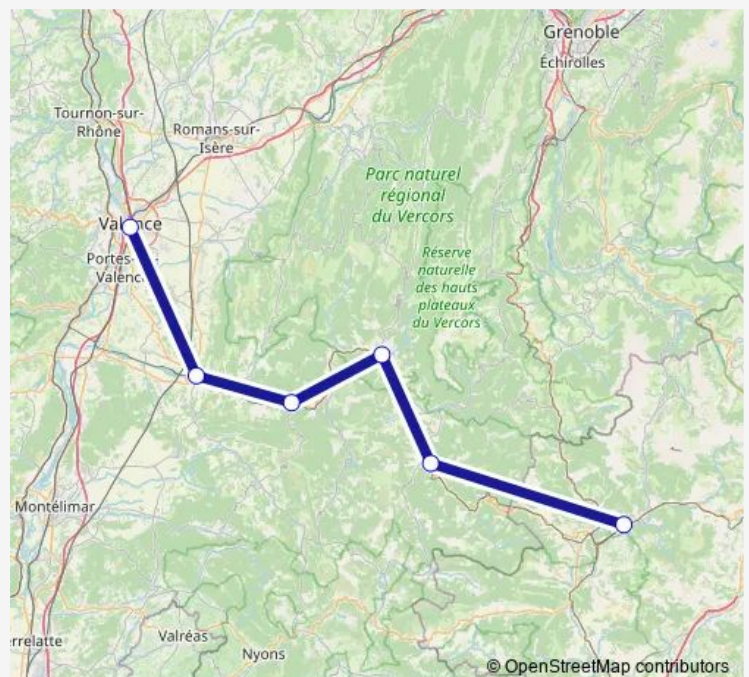

Saturday

—

Sunday

—

Route info

Direction: Gare de Veynes Dévoluy

Stops: 6

Trip Duration: 2 hour 45 min

 Cars Valence - Die (cars)

Direction

Gare de Valence TGV Rhône-Alpes Sud — Gare de Veynes Dévoluy

7 stops

[Open route schedule](#)

Gare de Valence TGV Rhône-Alpes Sud

Gare de Valence Gare Routière

Gare de Crest

Gare de Saillans

Gare de Die

Gare de Luc-en-Diois

Gare de Veynes Dévoluy

Route schedule

Gare de Valence TGV Rhône-Alpes Sud — Gare de Veynes Dévoluy

Monday	—
Tuesday	—
Wednesday	—
Thursday	—
Friday	15:39
Saturday	—
Sunday	—