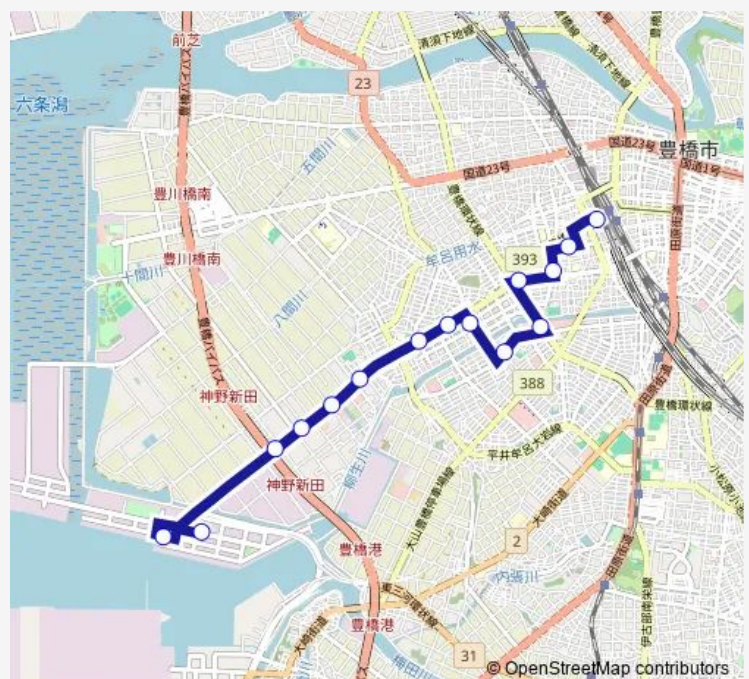

Tuesday 10:50-16:50

Wednesday 10:50-16:50

Thursday 10:50-16:50

Friday 10:50-16:50

Saturday 08:50-20:50

Sunday 08:50-20:50

Route info

Direction: ライフポート

Stops: 15

Trip Duration: 0 hour 26 min

Direction

西駅前 (豊橋駅西口) — ライフポート

15 stops

[Open route schedule](#)

西駅前 (豊橋駅西口)

成田記念病院

Friday 07:16

Saturday —

Sunday —

Route info

Direction: 港湾合同庁舎

Stops: 12

Trip Duration: 0 hour 20 min

Direction