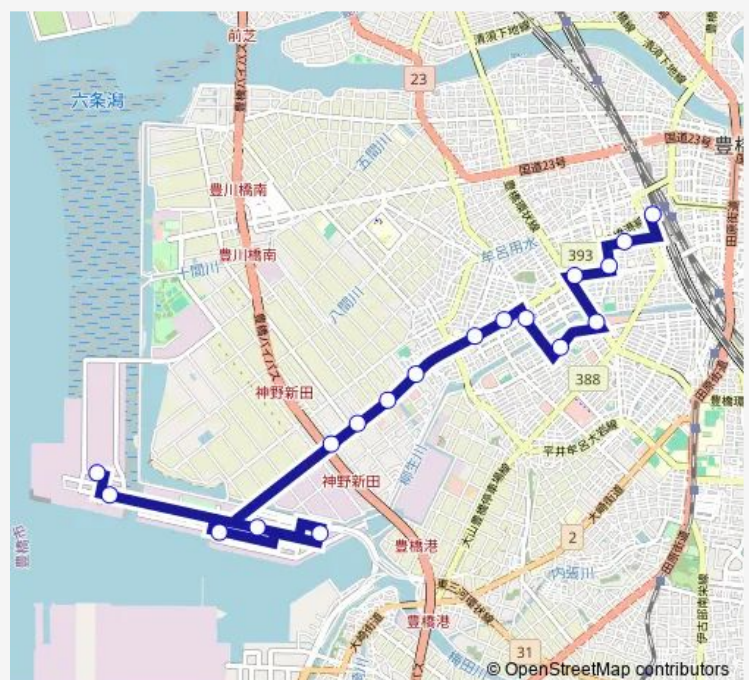

西駅前 (豊橋駅西口)

Route schedule

西心頭北 — 西駅前 (豊橋駅西口)

Monday 09:44-20:44

Tuesday 09:44-20:44

Wednesday 09:44-20:44

Thursday 09:44-20:44

Friday 09:44-20:44

Saturday —

Sunday —

Route info

Direction: 西心頭北

Stops: 18

Trip Duration: 0 hour 32 min

Direction

西駅前 (豊橋駅西口) — 西小頭北

17 stops

[Open route schedule](#)

西駅前 (豊橋駅西口)

成田記念病院

中央図書館前

往完町

西部団地東

西部団地

Thursday 17:00-20:00

Friday 17:00-20:00

Saturday —

Sunday —

Route info

Direction: 西駅前 (豊橋駅西口)

Stops: 17

Trip Duration: 0 hour 30 min