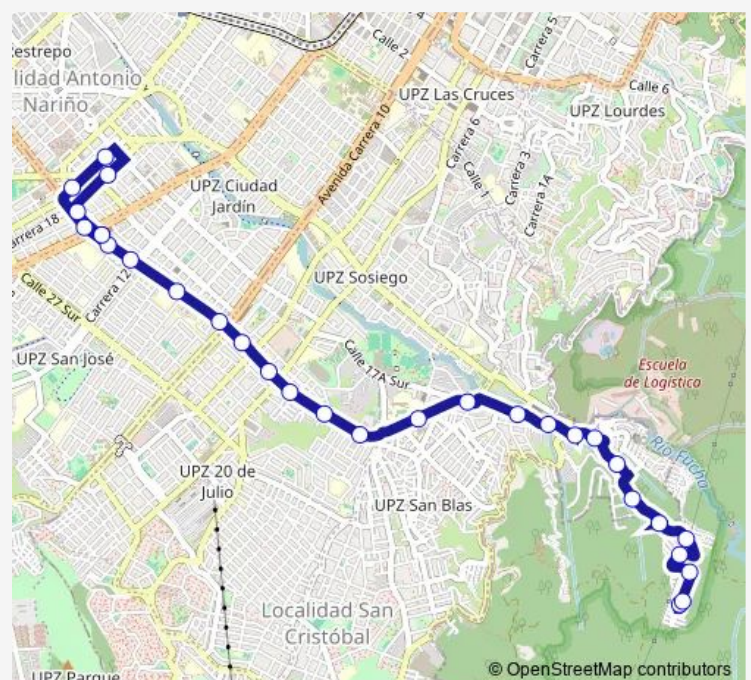

CL 13A Sur - KR 18A Este

### Route schedule

AV. 1 de Mayo - AV. Caracas — AV. 1 de Mayo - AV. Caracas

Monday 04:00-19:00

Tuesday 04:00-19:00

Wednesday 04:00-19:00

Thursday 04:00-19:00

Friday 04:00-19:00

Saturday 04:00-16:30

### Route info

Direction: AV. 1 de Mayo - AV. Caracas

Stops: 30

Trip Duration: 1 hour 13 min

L811 — Aguas Claras

CL 13A Sur - KR 20B E

CL 14 Sur - KR 22 Este

DG 13B Sur - KR 19 Este

## Route info

Direction: AV. 1 de Mayo - AV. Caracas

Stops: 29

Trip Duration: 0 hour 38 min

TV 21A Este - DG 14 Sur

CL 16 Sur - KR 25 Este

KR 25A Este - CL 23 Sur

KR 25A Este - CL 23 Sur