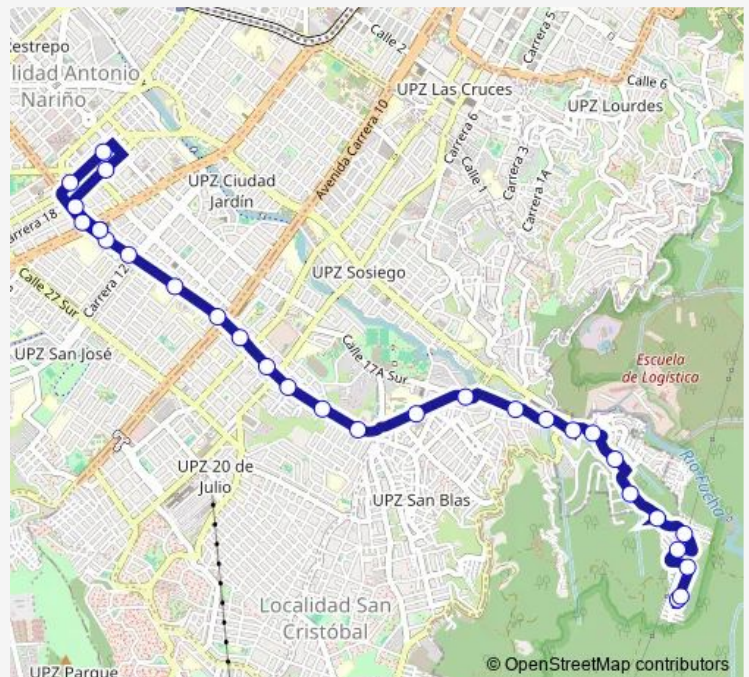

Thursday 04:00-19:00

Friday 04:00-19:00

Saturday 04:00-16:30

Sunday 14:00-15:30

**Route info**

Direction: AV. 1 de Mayo - AV. Caracas

Stops: 30

Trip Duration: 1 hour 23 min

**L811 — Aguas Claras**

CL 13A Sur - KR 20B E

CL 14 Sur - KR 22 Este

DG 13B Sur - KR 19 Este

CL 13 Sur - KR 24B Este

TV 21A Este - DG 14 Sur

CL 16 Sur - KR 25 Este

KR 25A Este - CL 23 Sur

KR 25A Este - CL 23 Sur

AV. 1 de Mayo - AV. Caracas

**Direction**

AV. 1 de Mayo - AV. Caracas — KR 25A Este - CL 23 Sur

29 stops

[Open route schedule](#)

AV. 1 de Mayo - AV. Caracas

AV. 1 de Mayo - KR 17

## Route info

Direction: AV. 1 de Mayo - AV. Caracas

Stops: 29

Trip Duration: 0 hour 41 min

TV 21A Este - DG 14 Sur

CL 16 Sur - KR 25 Este

KR 25A Este - CL 23 Sur

KR 25A Este - CL 23 Sur