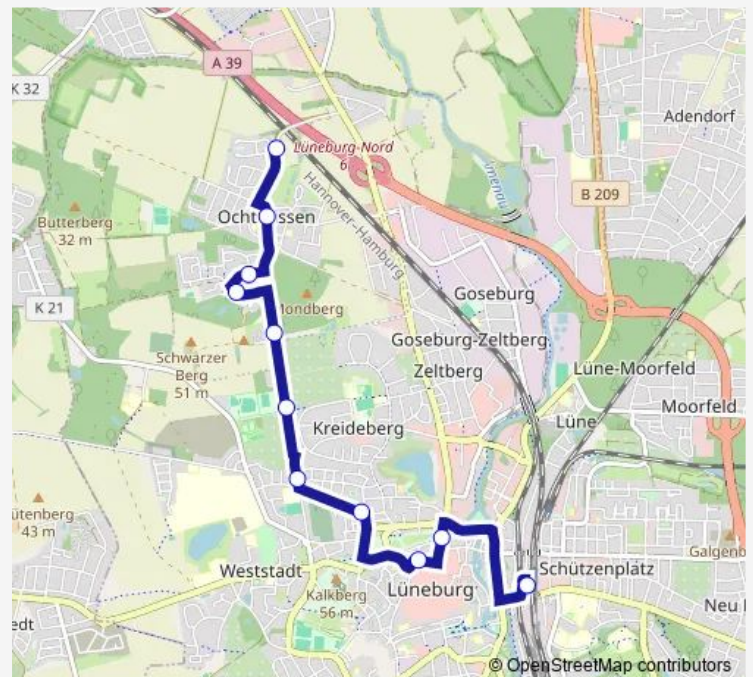

Lüneburg, Am Wildgehege

Lüneburg, Ebelingweg

Lüneburg, Witzendorffstraße

Lüneburg, Schomakerstraße

Lüneburg, Am Springintgut

Lüneburg, Am Graalwall

Lüneburg, Neue Sülze

Lüneburg, Lambertiplatz

### Route schedule

Lüneburg, Teilfeld — Bf. Lüneburg (Zob)

Monday 04:54-20:57

Tuesday 04:54-20:57

Wednesday 04:54-20:57

Thursday 04:54-20:57

Friday 04:54-20:57

Saturday 05:57-19:57

### Route info

Direction: Lüneburg, Teilfeld

Stops: 15

Trip Duration: 0 hour 24 min

5005 — ZOB/Bahnhof - Ochtmissen

BusMaps

## Route info

Direction: Lüneburg, Teilfeld

Stops: 12

Trip Duration: 0 hour 24 min