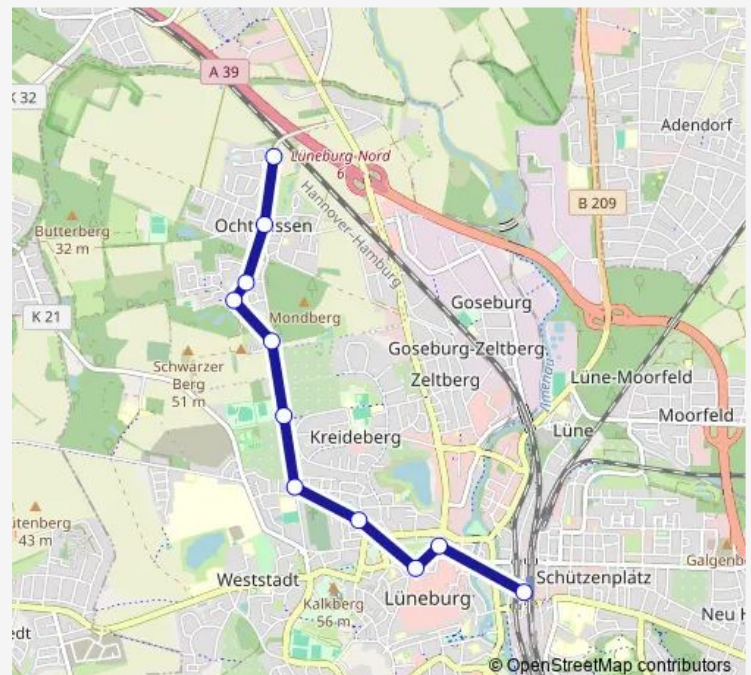

Lüneburg, Krähornsberg

Lüneburg, Naruto-Straße

Lüneburg, Am Wildgehege

Lüneburg, Ebelingweg

Lüneburg, Witzendorffstraße

Lüneburg, Schomakerstraße

Lüneburg, Am Springintgut

Lüneburg, Am Graalwall

Lüneburg, Neue Sülze

Lüneburg, Lambertiplatz

Lüneburg, Wallstraße (Theater)

Lüneburg, Am Sande

Bf. Lüneburg (Zob)

Route schedule

Lüneburg, Teilfeld — Bf. Lüneburg (Zob)

Monday 04:54-20:57

Tuesday 04:54-20:57

Wednesday 04:54-20:57

Thursday 04:54-20:57

Friday 04:54-20:57

Saturday 05:57-19:57

Sunday 08:57-18:57

Route info

Direction: Lüneburg, Teilfeld

Stops: 15

Trip Duration: 0 hour 24 min

5005

Direction

Bf. Lüneburg (Zob) — Lüneburg, Teilfeld

11 stops

[Open route schedule](#)

Bf. Lüneburg (Zob)