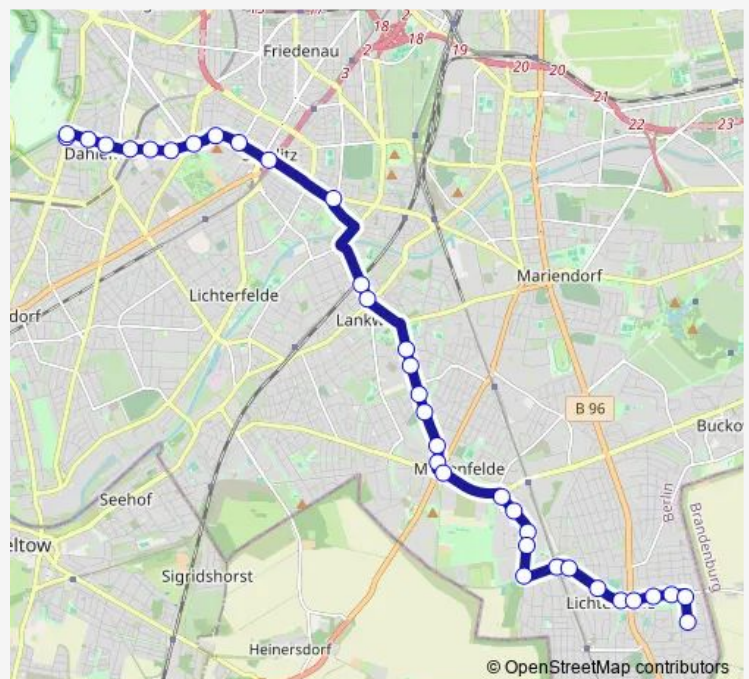

Nahmitzer Damm/Marienfelder Allee (Berlin)

Nahmitzer Damm (Berlin)

Route schedule

U Dahlem-Dorf (Berlin) — Nahmitzer Damm (Berlin)

Monday 07:14-20:18

Tuesday 07:14-20:18

Wednesday 07:14-20:18

Thursday 07:14-20:18

Friday 07:14-20:18

Saturday 18:29-20:28

Sunday 10:59-18:59

Route info

Direction: U Dahlem-Dorf (Berlin)

Stops: 19

Trip Duration: 0 hour 33 min

■ X83

Direction

Nahariyastr. (Berlin) — Königin-Luise-Str./Clayallee (Berlin)

37 stops

[Open route schedule](#)

Nahariyastr. (Berlin)

Nahariyastr. (Berlin)

Skarbinastr. (Berlin)

Rennsteig (Berlin)

Volkspark Lichtenrade (Berlin)

Im Domstift/Groß-Ziethener Str. (Berlin)

Berlin, Lichtenrader Damm/Barnetstr.

Barnetstr./Steinstr. (Berlin)

Simpsonweg (Berlin)

S Schichauweg (Berlin)

Egestorffstr. (Berlin)

Sperenberger Str. (Berlin)