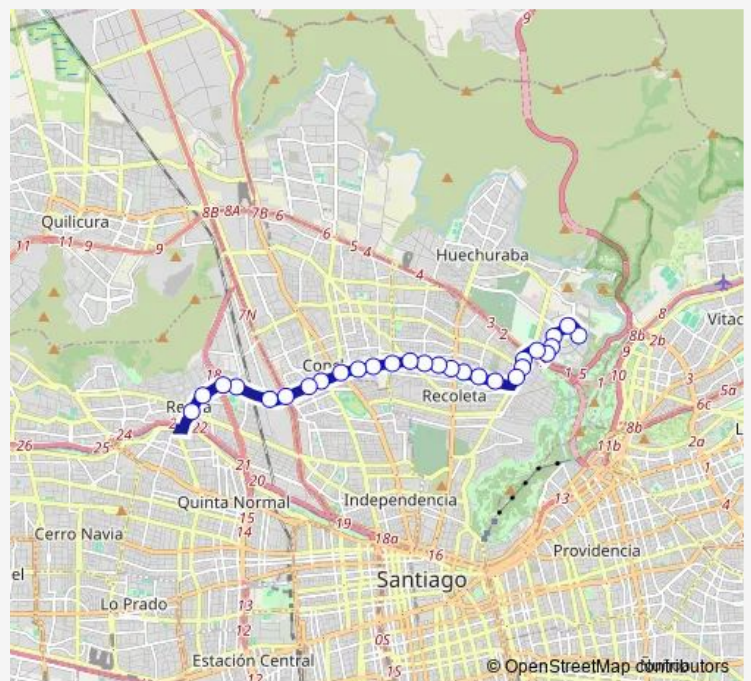

**Bus 107c Ciudad Empresarial - Plaza Renca**

[Go to website](#)

**Direction**

Pb115-Avenida Del Valle / esq. Av. Del Parque —  
Pb2012-Parada 3 / Plaza Renca

28 stops

[Open route schedule](#)

- Pb115-Avenida Del Valle / esq. Av. Del Parque
- Pb101-Avenida Del Parque / esq. Av. Del Cóndor
- Pb102-Avenida Del Parque / esq. Av. Del Cóndor
- Pb103-Avenida Del Parque / esq. Av. Del Valle
- Pb104-Avenida Del Parque / esq. Rinconada El Salto
- Pb1580-Parada 4 / Palacio Riesco
- Pb105-El Salto / esq. Julio Moya Pena
- Pb106-Parada 1 / Plaza El Salto
- Pb107-El Salto / esq. Santa Mónica
- PB4-Pedro Donoso / esq. Santa Ana
- PB5-Pedro Donoso / esq. María del Pilar
- PB6-Pedro Donoso / esq. Las Orquídeas
- PB7-Parada 4 / (M) Dorsal
- PB8-Avenida Dorsal / esq. Atlántida
- Pb10-Avenida Dorsal / esq. José Miguel Carrera
- Pb11-Avenida Dorsal / esq. Diag. José M. Caro
- Pb1587-Avenida Dorsal / esq. El Guanaco
- Pb14-Avenida Dorsal / esq. Araguayas
- Pb15-Avenida Dorsal / esq. Cencerro
- Pb16-Parada 2 / (M) Conchalí
- Pb18-Roma / esq. La Primavera

**Route schedule**

Pb115-Avenida Del Valle / esq. Av. Del Parque —  
Pb2012-Parada 3 / Plaza Renca

Monday	00:00
Tuesday	00:00
Wednesday	00:00
Thursday	00:00
Friday	00:00
Saturday	—
Sunday	—

**Route info**

Direction: Pb115-Avenida Del Valle / esq. Av. Del Parque

Stops: 28

Trip Duration: 0 hour 41 min

107c — Ciudad Empresarial - Plaza Renca

Pb1469-Roma / esq. B. de Juras Reales

Pb1563-Parada 4 / Norte Sur - Dorsal

## Direction

Pj1961-Costanera Sur / esq. Los Suspiros —  
Pb115-Avenida Del Valle / esq. Av. Del Parque

28 stops

[Open route schedule](#)

Pj1961-Costanera Sur / esq. Los Suspiros

Pb2013-Parada 2 / Plaza Renca