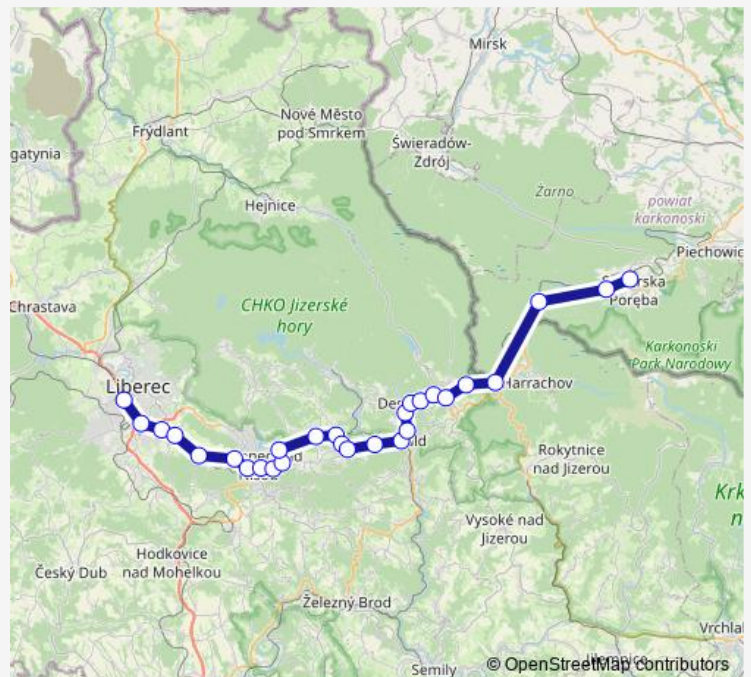

**Direction**

Harrachov, Harrachov (Bahnhof) — Liberec (Hbf) Bstg Gl. 2

25 stops

[Open route schedule](#)

- Harrachov, Harrachov (Bahnhof)
- Korenov, Korenov (Bahnhof)
- Desná (Jablonec nad Nisou), Korenov zast. (Bahnhof)
- Desná (Jablonec nad Nisou), Desna-Pustinska (Bahnhof)
- Desná (Jablonec nad Nisou), Dolni Polubny (Bahnhof)
- Desná (Jablonec nad Nisou), Desna-Riedlova vila (Bahnhof)
- Desná (Jablonec nad Nisou), Desna (Bahnhof)
- Tanvald, Tanvald (Bahnhof)
- Tanvald, Tanvald zast. (Bahnhof)
- Smrzovka, Smrzovka, dolni n. (Bahnhof)
- Smrzovka, stred (Bahnhof)
- Smrzovka, Lucni (Bahnhof)
- Smrzovka, Smrzovka (Bahnhof)
- Lucany (nad Nisou), Lucany n.Nisou (Bahnhof)
- Jablonec (nad Nisou), Jablonecke Paseky (Bahnhof)
- Nová Ves (nad Nisou), Nova Ves n.Nisou (Bahnhof)
- Jablonec (nad Nisou), Jablonec n.N.zast. (Bahnhof)
- Jablonec (nad Nisou), Jablonec n.N.centrum (Bahnhof)
- Jablonec (nad Nisou), Jablonec n.Nisou (Bahnhof)
- Jablonec (nad Nisou), Jablonec n.N.dol.n. (Bahnhof)

Route schedule

Harrachov, Harrachov (Bahnhof) — Liberec (Hbf) Bstg Gl. 2

Monday	12:57
Tuesday	12:57
Wednesday	12:57
Thursday	12:57
Friday	12:57
Saturday	12:57
Sunday	12:57

Route info

Direction: Harrachov, Harrachov (Bahnhof)

Stops: 25

Trip Duration: 1 hour 21 min

CD 036 — Szklarska Poreba Gorna - Harrachov - Liberec

Jablonec (nad Nisou), Proseč n.Nisou (Bahnhof)

Liberec, Vratislavice n.Nisou (Bahnhof)

Liberec, Vesec u Liberce (Bahnhof)