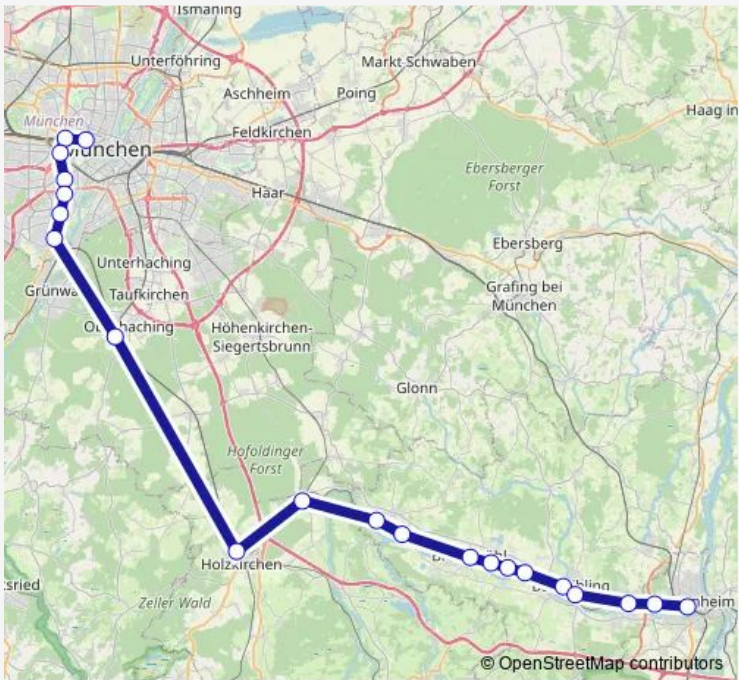

Regional Rail Service Rb58

[Go to website](#)

Direction
 Rosenheim — Holzkirchen
 13 stops
[Open route schedule](#)

- Rosenheim
- Rosenheim-Aicherpark
- Kolbermoor
- Bad Aibling Kurpark
- Bad Aibling
- Heufeld
- Hinrichsseggen
- Heufeldmühle
- Bruckmühl
- Feldolling
- Westerham
- Kreuzstraße
- Holzkirchen

Route schedule
 Rosenheim — Holzkirchen

Monday	—
Tuesday	—
Wednesday	—
Thursday	—
Friday	—
Saturday	07:40
Sunday	07:40

Route info
 Direction: Rosenheim
 Stops: 13
 Trip Duration: 0 hour 41 min

Direction

München Hbf — Rosenheim

20 stops

[Open route schedule](#)

München Hbf

Donnersbergerbrücke

Heimeranplatz

Harras

Mittersendling

Siemenswerke