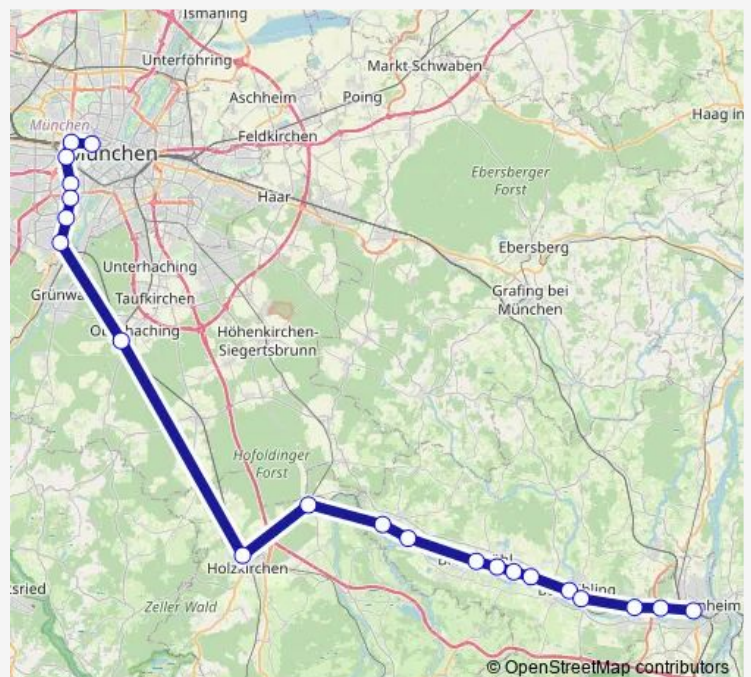

Regional Rail Service RB58

[Go to website](#)

Direction

Holzkirchen — München Hbf

9 stops

[Open route schedule](#)

Holzkirchen

Deisenhofen

Solln

Siemenswerke

Mittersending

Harras

Heimeranplatz

Donnersbergerbrücke

München Hbf

Route schedule

Route info

Direction: Holzkirchen

Stops: 9

Trip Duration: 0 hour 31 min

■ RB58

BusMaps

Direction

Rosenheim — Holzkirchen

13 stops

[Open route schedule](#)

Rosenheim

Rosenheim-Aicherpark

Kolbermoor

Bad Aibling Kurpark

Bad Aibling

Heufeld