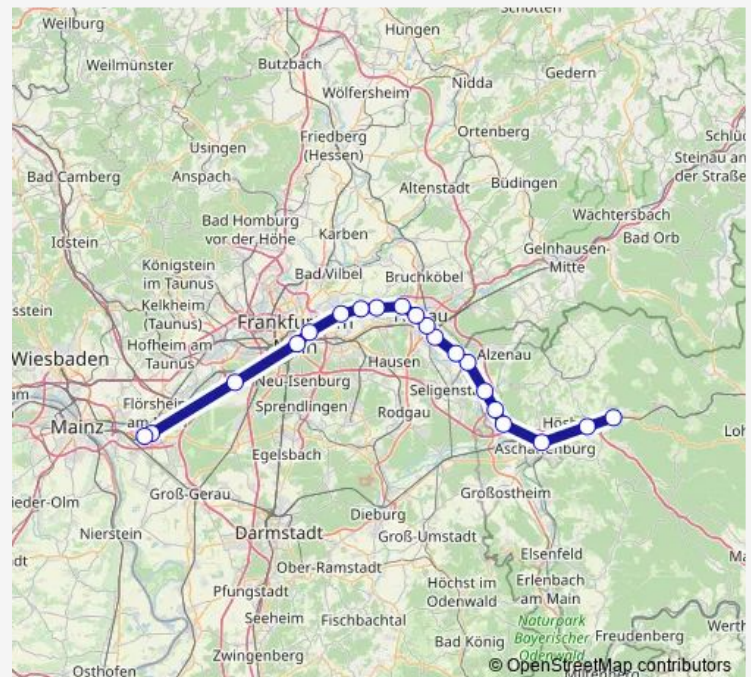

Route info

Direction: Hanau Hauptbahnhof

Stops: 9

Trip Duration: 0 hour 28 min

 Rb58

Direction

Rüsselsheim Opelwerk Bahnhof — Laufach

20 stops