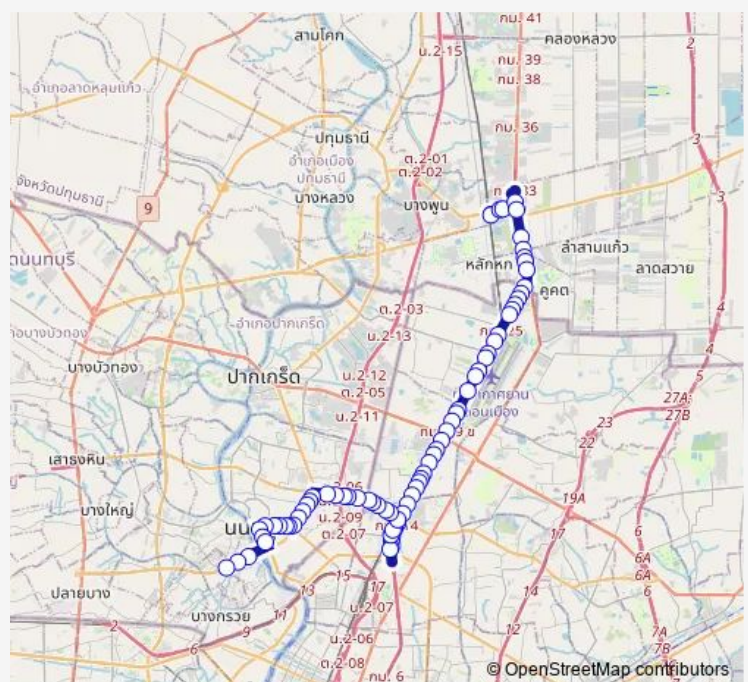

ฝ่ายช่างการบินไทย ดอนเมือง;Thai Airways Engineer Department

Route schedule

อุ้งรังสิต;Bus Depot Rangsit — โลดส์นครอินทร์;Lotus Nakhon In

Monday 00:01

Tuesday 00:01

Wednesday 00:01

Thursday 00:01

Friday 00:01

Saturday 00:01

Sunday 00:01

Route info

Direction: อุ้งรังสิต;Bus Depot Rangsit

Stops: 74

Trip Duration: 2 hour 9 min

1-21 (114) — รังสิต - นครอินทร์; Rangsit - Nakhon In

ตรงข้ามวัดดอนเมือง (ฝั่งวิภาวดี);Opposite Wat Don Muang (Vibhavadi side)

สนามบินดอนเมือง;Don Muang Airport

ตรงข้ามตลาดใหม่ดอนเมือง (ฝั่งวิภาวดี);Opposite Talad Mai Donmueang (Vibhavadi side)

คลังสินค้าสนามบินดอนเมือง;Donmueang Airport Warehouse

ตรงข้ามคลังน้ำมันดอนเมือง;Opposite Basf Donmueang