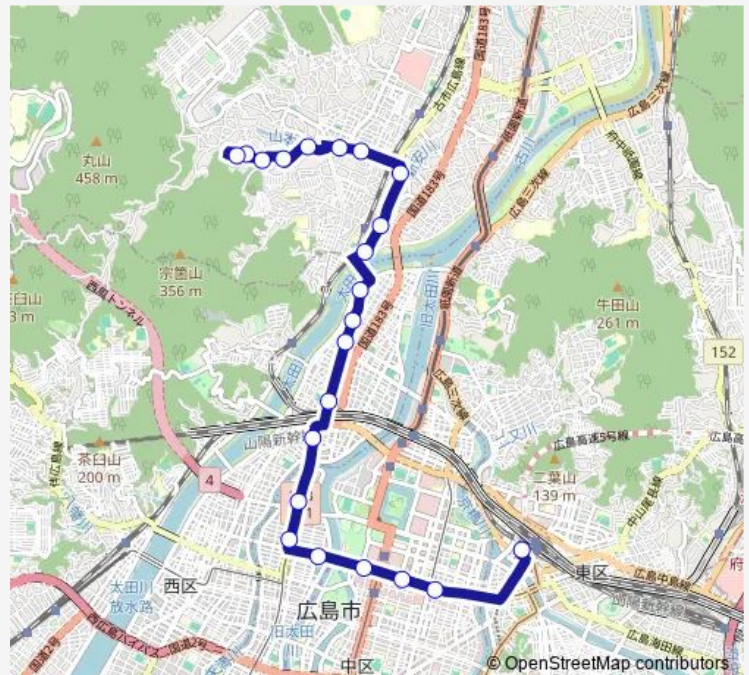

Bus 71-2 山本線

[Go to website](#)

Direction

広島駅 — 山本東亜ハイツ

22 stops

[Open route schedule](#)

- 広島駅
- 八丁堀(三越前)
- 立町
- 紙屋町(エディオン西館前)
- 本川町
- 十日市
- 広瀬町
- 横川駅前
- 三篠金星街
- 三滝口
- 三篠北町中央
- 新庄橋
- 新庄橋北
- 長束
- 安芸山本
- 茅原
- 山本小学校前
- 山本四丁目
- 第一東亜ハイツ上
- 第二東亜ハイツ
- 第二東亜ハイツ上

Route schedule

広島駅 — 山本東亜ハイツ

Monday	08:48-18:13
Tuesday	08:48-18:13
Wednesday	08:48-18:13
Thursday	08:48-18:13
Friday	08:48-18:13
Saturday	08:50-18:13
Sunday	—

Route info

Direction: 広島駅

Stops: 22

Trip Duration: 0 hour 35 min