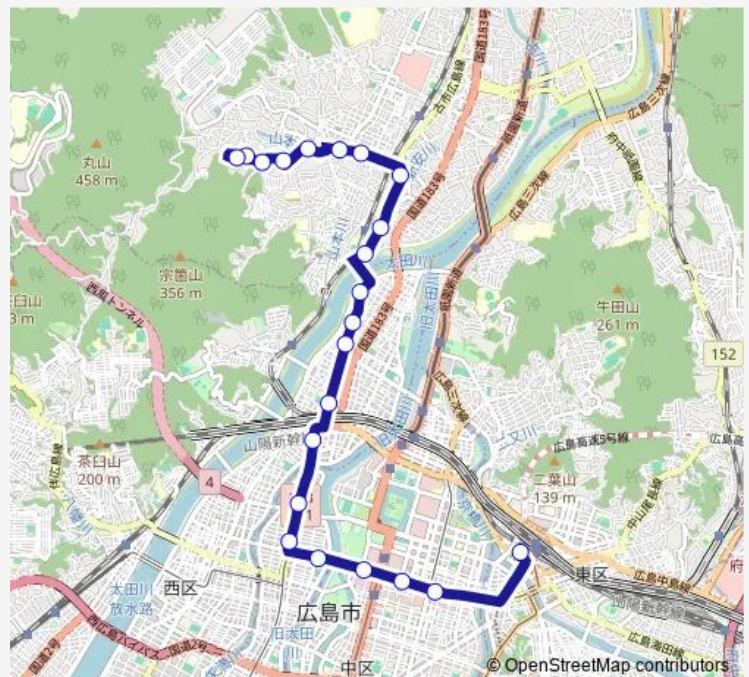

Bus 71-2 山本線

[Go to website](#)

Direction

広島駅 — 山本東亜ハイツ

22 stops

[Open route schedule](#)

- 広島駅
- 八丁堀(三越前)
- 立町
- 紙屋町(エディオン西館前)
- 本川町
- 十日市
- 広瀬町
- 横川駅前
- 三篠金星街
- 三滝口
- 三篠北町中央
- 新庄橋
- 新庄橋北
- 長束
- 安芸山本
- 茅原
- 山本小学校前
- 山本四丁目
- 第一東亜ハイツ上
- 第二東亜ハイツ
- 第二東亜ハイツ上

Route schedule

広島駅 — 山本東亜ハイツ

Monday	08:48-18:13
Tuesday	08:48-18:13
Wednesday	08:48-18:13
Thursday	08:48-18:13
Friday	08:48-18:13
Saturday	08:50-18:13
Sunday	—

Route info

Direction: 広島駅

Stops: 22

Trip Duration: 0 hour 35 min