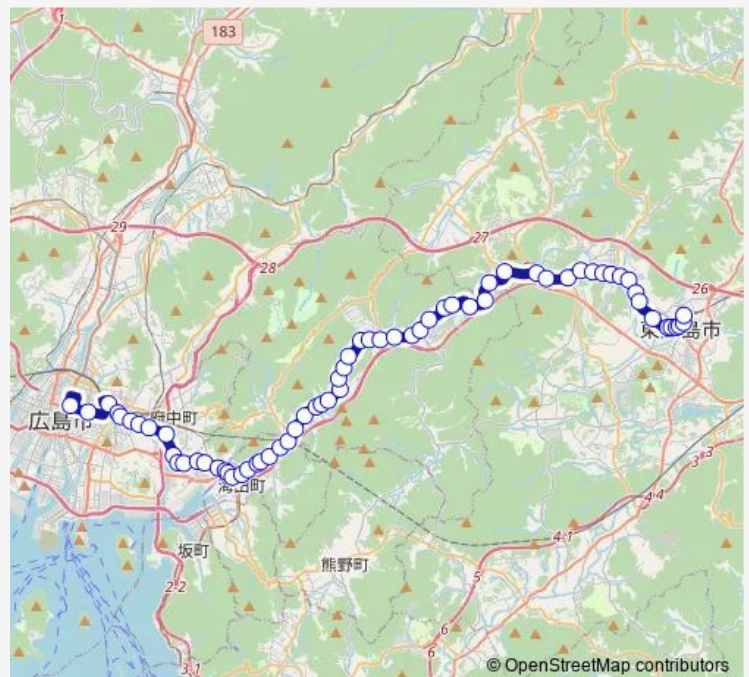

東堀越

入川

船越町

海田

海田市駅入口

海田大正町

海田小学校前

日の浦橋

### Route schedule

広島バスセンター — 西条駅

Monday 15:25-19:25

Tuesday 15:25-19:25

Wednesday 15:25-19:25

Thursday 15:25-19:25

Friday 15:25-19:25

Saturday 15:25-19:25

### Route info

Direction: 広島バスセンター

Stops: 65

Trip Duration: 1 hour 49 min

40-10 広島瀬野西条線

御鷹野橋

畝橋

国信橋