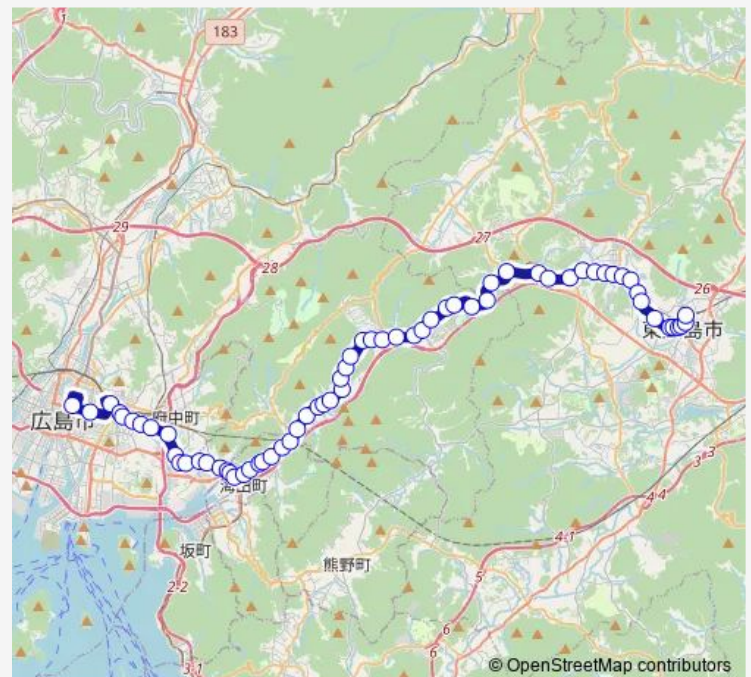

海田小学校前

日の浦橋

日下橋

Route schedule

広島バスセンター — 西条駅

Monday 15:25-19:25

Tuesday 15:25-19:25

Wednesday 15:25-19:25

Thursday 15:25-19:25

Friday 15:25-19:25

Saturday 15:25-19:25

Sunday 15:25-19:25

Route info

Direction: 広島バスセンター

Stops: 65

Trip Duration: 2 hour 13 min