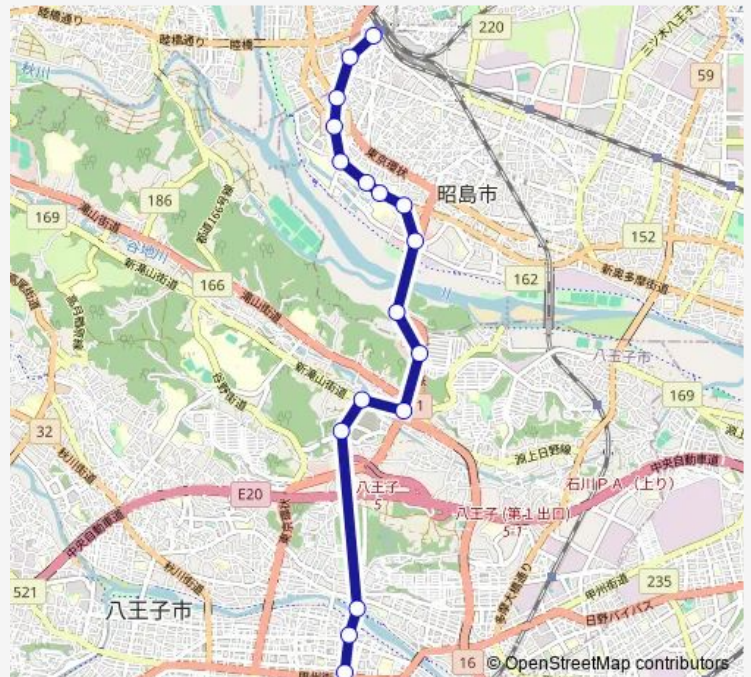

### Direction

拝島駅 — 京王八王子駅

20 stops

[Open route schedule](#)

- 拝島駅
- 第三小学校
- 多摩工業高校
- 小荷田
- 上宿
- 啓明学園 ( 昭島市 )
- 拝島会館
- 拝島第一小学校
- 拝島大師
- 拝島河原
- 拝島橋
- 西武滝山台
- 左入
- 道の駅八王子滝山入口
- 天神前
- 八王子郵便局
- 浅川大橋南
- 桑並木通り
- 八王子駅北口
- 京王八王子駅

### Route schedule

拝島駅 — 京王八王子駅

Monday	16:38-16:45
Tuesday	16:45
Wednesday	16:38-16:45
Thursday	16:38-16:45
Friday	16:45
Saturday	16:38
Sunday	16:38

### Route info

Direction: 拝島駅

Stops: 20

Trip Duration: 0 hour 42 min

## Route info

Direction: 拝島駅

Stops: 20

Trip Duration: 0 hour 30 min