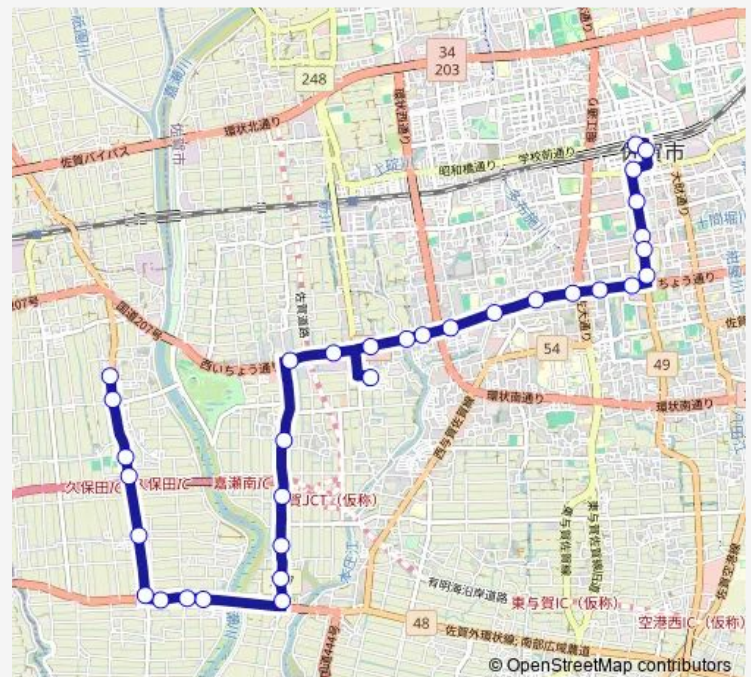

Route schedule

元小路(2) — 佐賀駅バスセンター 5番のりば

Monday	06:55-18:32
Tuesday	06:55-18:32
Wednesday	06:55-18:32
Thursday	06:55-18:32
Friday	06:55-18:32
Saturday	07:37-18:22
Sunday	07:37-18:22

Route info

Direction: 元小路(2)

Stops: 31

Trip Duration: 0 hour 41 min

■ 嘉瀬新町線

BusMaps

西田代(1)

辻の堂(1)

県警本部前

県庁前(1)

中の小路(1)

白山(1)

唐人町(1)

駅南本町(1)

市役所前(2)

佐賀駅バスセンター 5番のりば

Direction

佐賀駅バスセンター 5番のりば — 元小路(1)

Thursday 07:50-20:25

Friday 07:50-20:25

Saturday 07:50-20:25

Sunday 07:50-20:25

Route info

Direction: 佐賀駅バスセンター 5番のりば

Stops: 33

Trip Duration: 0 hour 41 min