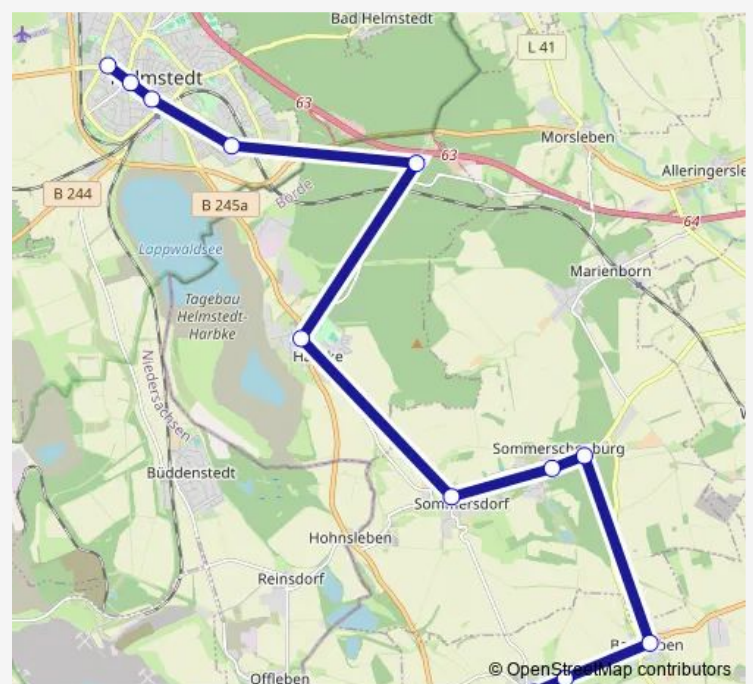

Direction

Völpke, Ernst-Thälmann-Str. (Np) — Helmstedt, Braunschweiger Tor

8 stops

[Open route schedule](#)

Völpke, Ernst-Thälmann-Str. (Np)

Sommersdorf, Lindenstr.

Harbke, Halberstädter Str.

Harbke, Autobahn

Helmstedt, Magdeburger Berg

Helmstedt, Wilhelmstraße

Helmstedt, Aok

Helmstedt, Braunschweiger Tor

Route schedule

Völpke, Ernst-Thälmann-Str. (Np) — Helmstedt, Braunschweiger Tor

| | |
|-----------|-------|
| Monday | 15:35 |
| Tuesday | 15:35 |
| Wednesday | 15:35 |
| Thursday | 15:35 |
| Friday | 15:35 |
| Saturday | — |
| Sunday | — |

Route info

Direction: Völpke, Ernst-Thälmann-Str. (Np)

Stops: 8

Trip Duration: 0 hour 33 min

Direction

Helmstedt, Braunschweiger Tor — Völpke, Ernst-Thälmann-Str. (Np)

12 stops

[Open route schedule](#)

Helmstedt, Braunschweiger Tor

Helmstedt, Juliusstraße

Helmstedt, Wilhelmstraße

Helmstedt, Magdeburger Berg

Harbke, Autobahn

Harbke, Halberstädter Str.

Sommersdorf, Ernst-Thälmann-Str.

Sommerschenburg, Landkaufhaus