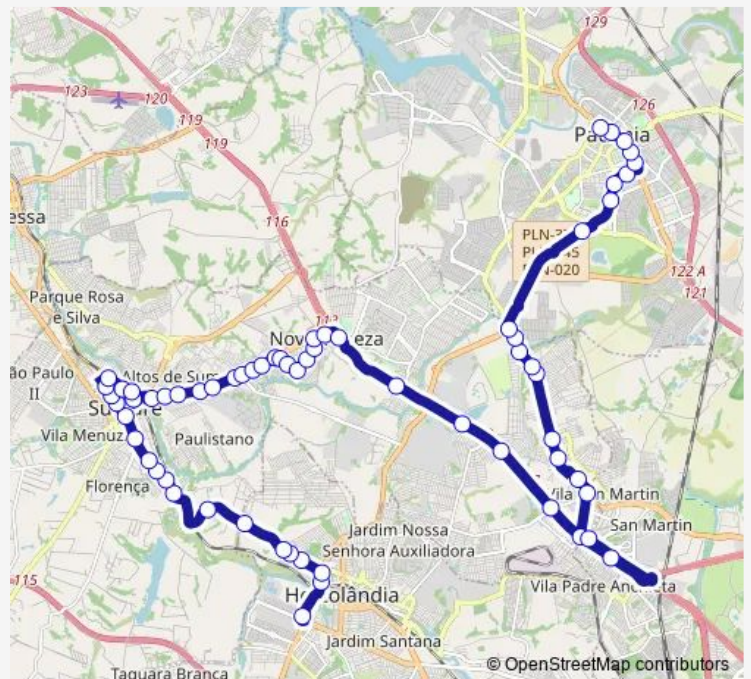

SMR-020 Rod. Teodor Condiév sul - Parada Assentamento - Jardim Paulistano Sumare - SP 13171-105 Brasil

SMR-020 Rod. Teodor Condiév norte - Parada Tres Pontes - Jardim Paulistano Sumare - SP 13171-105 Brasil

## Route schedule

Terminal Metropolitano de Hortolandia — Av. Jose Paulino  
 764 - Jardim Sao Bento Paulinia - SP 13140-326 Brasil

Monday	05:25-16:35
Tuesday	05:25-16:35
Wednesday	05:25-16:35
Thursday	05:25-16:35
Friday	05:25-16:35
Saturday	05:25-10:15
Sunday	—

## Route info

Direction: Terminal Metropolitano de Hortolandia

Stops: 64

Trip Duration: 1 hour 50 min

666 — Hortolandia (Terminal Metropolitano Hortolandia) - Paulinia (Centro)

Rua Jose Maria Miranda 620 - Parada Sete de Setembro  
- Centro Sumare - SP 13170-019 Brasil