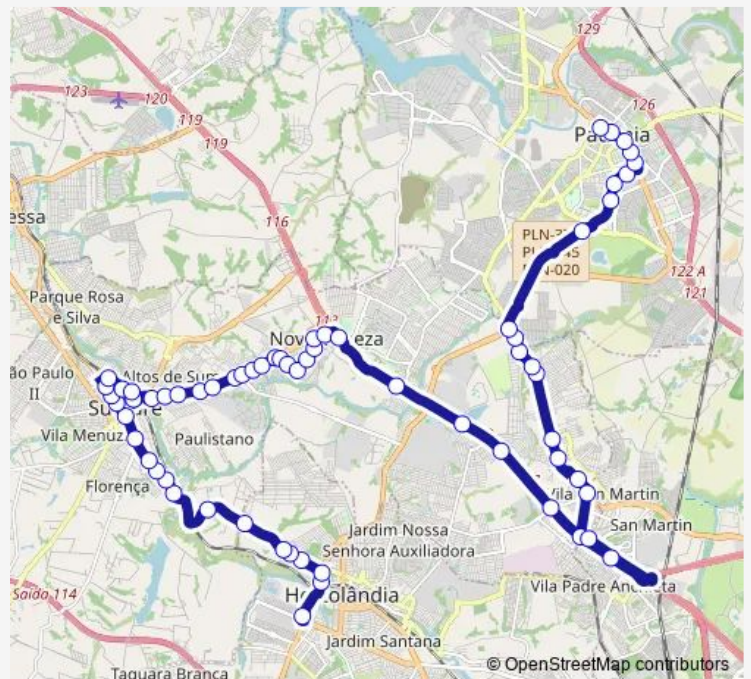

SMR-020 Rod. Teodor Condiév sul - Parada Assentamento - Jardim Paulistano Sumare - SP 13171-105 Brasil

SMR-020 Rod. Teodor Condiév norte - Parada Tres Pontes - Jardim Paulistano Sumare - SP 13171-105 Brasil

Av. Joaquim Ferreira Gomes 415 - Parada Senai - Jardim Marchissolo Sumare - SP 13171-120 Brasil

Rua Jose Maria Miranda 46 - Parada Miranda - Jardim Sao Carlos Sumare - SP 13170-234 Brasil

Route schedule

Terminal Metropolitano de Hortolandia — Av. Jose Paulino
 764 - Jardim Sao Bento Paulinia - SP 13140-326 Brasil

Monday	05:25-16:35
Tuesday	05:25-16:35
Wednesday	05:25-16:35
Thursday	05:25-16:35
Friday	05:25-16:35
Saturday	05:25-10:15
Sunday	—

Route info

Direction: Terminal Metropolitano de Hortolandia

Stops: 64

Trip Duration: 1 hour 50 min

666 — Hortolandia (Terminal Metropolitano Hortolandia) - Paulinia (Centro) **BusMaps**

Rua Jose Maria Miranda 620 - Parada Sete de Setembro
- Centro Sumare - SP 13170-019 Brasil