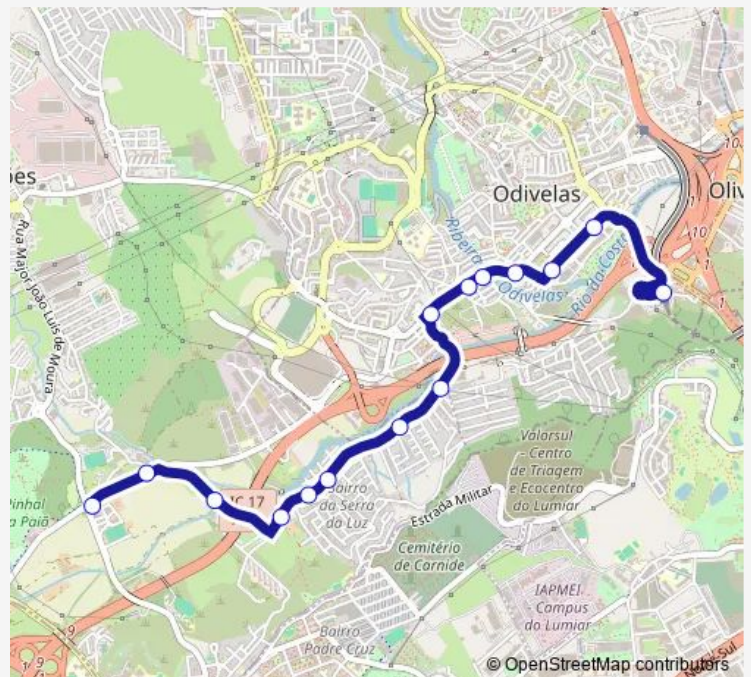

Bus 2824 Paiã - Sr. Roubado (Metro)

[Go to website](#)

Direction

Av José Francisco Guerreiro 151a — Senhor Roubado (Metro) P2

15 stops

[Open route schedule](#)

- Av José Francisco Guerreiro 151a
- Av J Francisco Guerreiro (P Combúvel)
- B Sta Maria (Ponte)
- B Sta Maria (União Desportiva)
- R Padre Américo Monteiro Aguiar 80
- R Padre Américo Monteiro Aguiar 30
- R Padre Américo Monteiro Aguiar 2
- R Padre Américo Monteiro Aguiar 276
- Av D Dinis 86 (X) Serra Luz
- Av D Dinis 85 (B Lima Pimenta)
- Av D Dinis 77 (Odivelas)
- R D Dinis 58
- R Bombeiros Voluntários
- R Bombeiros Voluntários 9
- Senhor Roubado (Metro) P2

Route schedule

Av José Francisco Guerreiro 151a — Senhor Roubado (Metro) P2

Monday	06:15
Tuesday	06:15
Wednesday	06:15
Thursday	06:15
Friday	06:15
Saturday	—
Sunday	—

Route info

Direction: Av José Francisco Guerreiro 151a

Stops: 15

Trip Duration: 0 hour 15 min

2824 — Paiã - Sr. Roubado (Metro)

2824 Bus time schedules and route maps are available in an offline PDF at busmaps.com. Use the busmaps.com website to see live bus times, train schedule or subway schedule, and step-by-step directions for all public transit in Lisbon