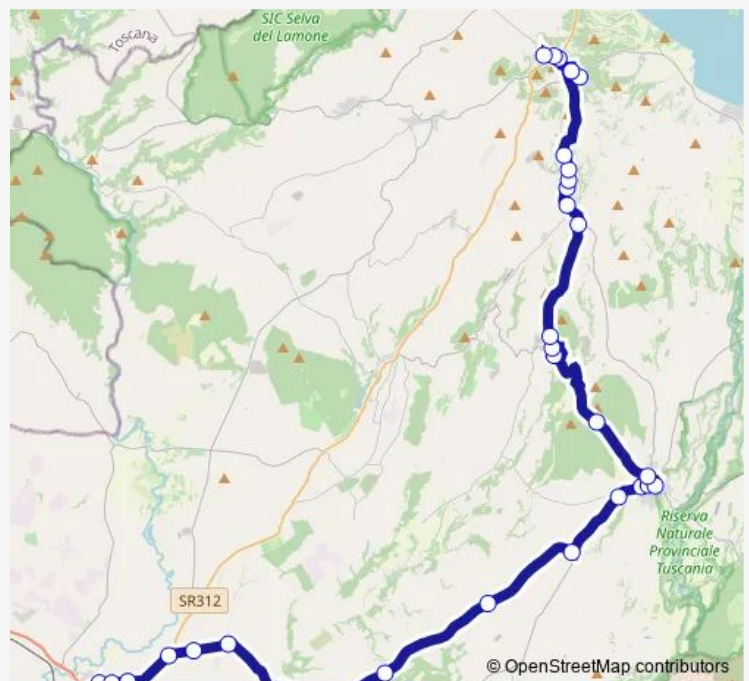

Direction

Montalto | Piazza Tarquinia # f343 — Valentano | Via Marconi Via Roma # f392

32 stops

[Open route schedule](#)

- Montalto | Piazza Tarquinia # f343
- Montalto | Via Castrense Via Maiorana # f359
- Montalto | Zona Artigianale # f360
- Montalto | Via Castrense Via Dogana # f361
- Montalto | Via Dogana (Km 4) # f459
- Montalto | Via Dogana Str. Sugarella # f460
- Tuscania | Via Dogana (Km 14) # f461
- Tuscania | Via Dogana (Km 12) # f463
- Tuscania | Via Dogana Str. Roccaccia # f464
- Tuscania | Via Dogana (Km 4) # f465
- Tuscania | Via Dogana Via Tarquiniense # f466
- Tuscania | Campo Gallo # f497
- Tuscania | Piazza Montezemolo # f467
- Tuscania | Via Tarquinia Via Verona # f468
- Tuscania Rio Frecciaro # f7896
- Tuscania | Via Canino Via Baracca # f498
- Tuscania | Via Caninese (Cerro) # f499
- Arlena | Via R. Elena Via V. Emanuele # f500
- Arlena | Via Roma Via V. Emanuele # f508
- Arlena | Piazza 1° Maggio # f509
- Piansano | Via Arlense Via Piansanese # f511

Route schedule

Montalto | Piazza Tarquinia # f343 — Valentano | Via Marconi Via Roma # f392

Monday	13:10
Tuesday	13:10
Wednesday	—
Thursday	13:10
Friday	13:10
Saturday	13:10
Sunday	—

Route info

Direction: Montalto | Piazza Tarquinia # f343

Stops: 32

Trip Duration: 1 hour 0 min

Montalto di Castro - Valentano # Mc925a

Piansano | Via Tuscania Via Valleforma # f513

Piansano | Via Roma # f514

Piansano | Piazzale Burlini # f515

Piansano | Via Maternum # f516

The schedule is provided in the local timezone. Times with "(+1)" indicate departures on the next day.

PDF file created on 2024-12-21

2024 BusMaps.com - All Rights Reserved