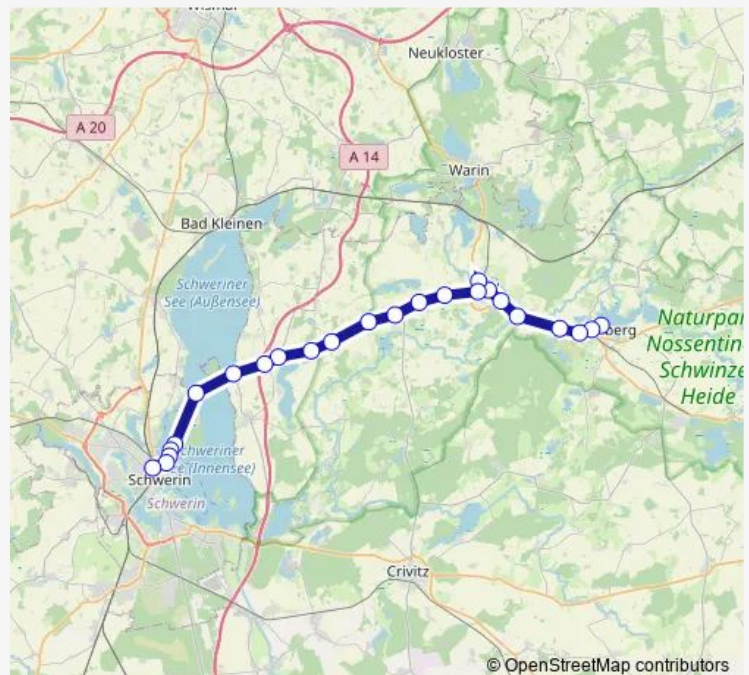

Thursday 13:50

Friday 12:50-13:50

Saturday —

Sunday —

Route info

Direction: Sternberg (Meckl) Gymnasium

Stops: 13

Trip Duration: 0 hour 27 min

© OpenStreetMap contributors

Direction

Schwerin Hauptbahnhof — Sternberg (Meckl) Meckl. Ring

24 stops

[Open route schedule](#)

Schwerin Hauptbahnhof

Schwerin Bergstraße

Schwerin Güstrower Straße

Schwerin Möwenburgstraße

Schwerin Forsthof

Schwerin Paulsdamm

Rampe B104

Zittow Abzweig

Cambs Schweriner Str.

Brahlstorf b. Cambs

Kleefeld Ausbau