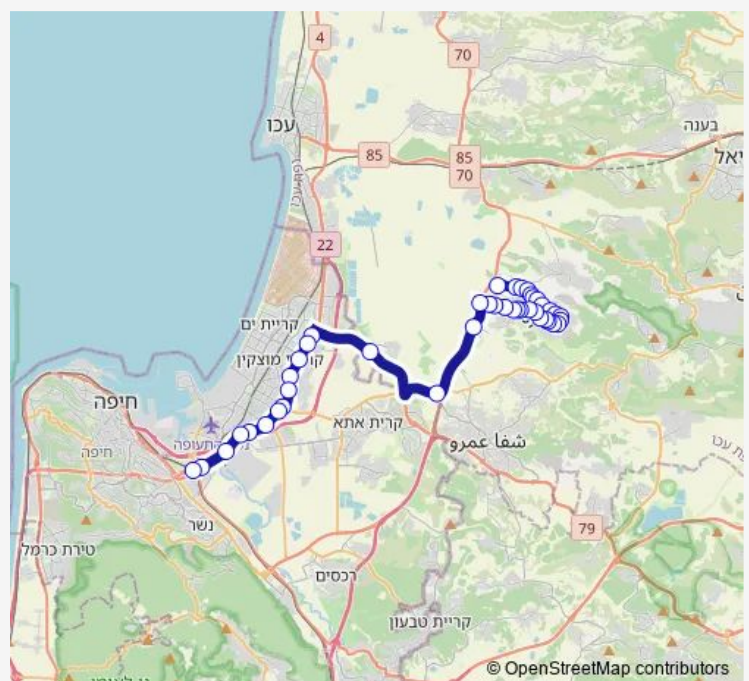

ת. מרכזית המפרץ/רציפים בינעירוני-חיפה->אל 170 קודס/בנק הפועלים-טמרה-1#

[Go to website](#)

Direction

ת. מרכזית המפרץ/רציפים בינעירוני — אל קודס/בנק הפועלים

41 stops

[Open route schedule](#)

ת. מרכזית המפרץ/רציפים בינעירוני

צומת אבליים

צומת אזור תעשייה טמרה

צומת טמרה

אלרויס/אלזראעיה

Route schedule

ת. מרכזית המפרץ/רציפים בינעירוני — אל קודס/בנק הפועלים

Monday	06:20-23:15
Tuesday	06:20-23:15
Wednesday	06:20-23:15
Thursday	06:20-23:15
Friday	08:10-16:25
Saturday	16:00-20:05
Sunday	06:20-23:15

Route info

Direction: ת. מרכזית המפרץ/רציפים בינעירוני

Stops: 41

Trip Duration: 0 hour 46 min

■ ת. מרכזית המפרץ/רציפים בינעירוני-חיפה->אל 170
קודס/בנק הפועלים-טמרה-1#

BusMaps

ח'לית שריף/כניסה

בית ספר אלשריף ד

Route info

Direction: אלרויס/אל דריגאת

Stops: 42

Trip Duration: 0 hour 43 min

צומת טמרה

צומת אזור תעשייה טמרה

צומת שפרעם צפון

מסעף קיבוץ אפק