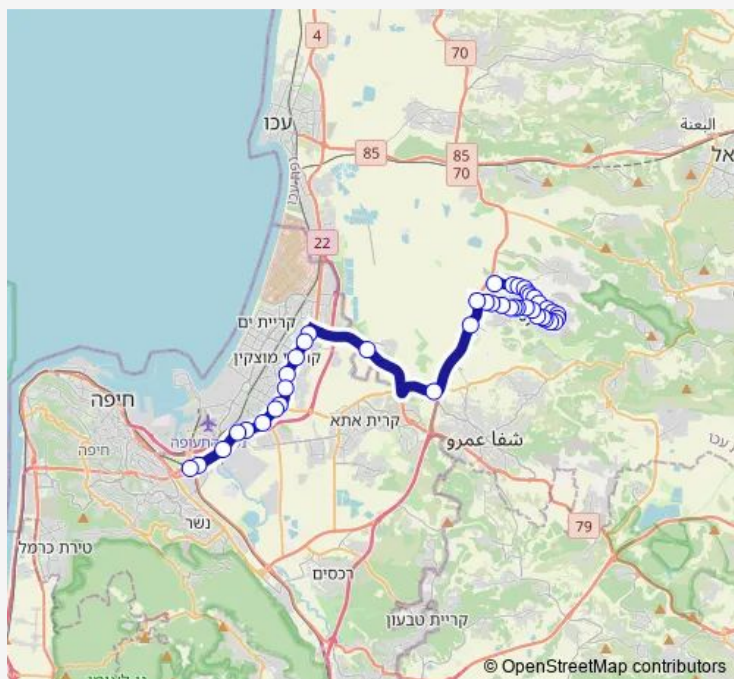

צומת אבליים

צומת אזור תעשייה טמרה

צומת טמרה

אלרויס/אלזראעיה

Route schedule

ת. מרכזית המפרץ/רציפים בינעירוני — אל קודס/בנק הפועלים

Monday 06:20-23:15

Tuesday 06:20-23:15

Wednesday 06:20-23:15

Thursday 06:20-23:15

Friday 08:10-16:25

Saturday 16:00-20:05

Sunday 06:20-23:15

Route info

Direction: ת. מרכזית המפרץ/רציפים בינעירוני

Stops: 41

Trip Duration: 0 hour 46 min

■ ת. מרכזית המפרץ/רציפים בינעירוני-חיפה-> אל 170 — קודס/בנק הפועלים-טמרה-1#

ח'לית שריף/כניסה

בית ספר אלשריף ד

ח'לית אלג'זאל

ח'לית אלסעבה

אלסעבה/אלמלכ סולימאן

בלאט א דאמון

Thursday 05:00-20:15

Friday 05:35-16:15

Saturday 18:00

Sunday 05:00-20:15

Route info

Direction: אלרויס/אל דריגאת

Stops: 42

Trip Duration: 0 hour 43 min