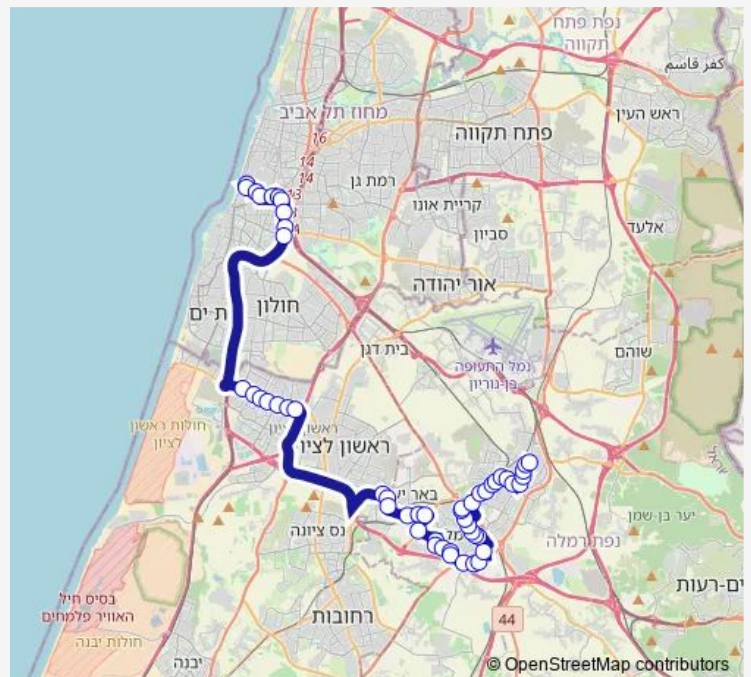

שדרות הרצל/שפירא

שוק עירוני/שדרות הרצל

אהוד מנור/עוזי חיטמן

Route schedule

ת. מרכזית לוד/רציפים — מסוף כרמלית/הורדה

Monday —

Tuesday —

Wednesday —

Thursday 23:00-23:30

Friday —

Saturday 23:00-23:30

Sunday —

Route info

Direction: ת. מרכזית לוד/רציפים

Stops: 54

Trip Duration: 1 hour 18 min