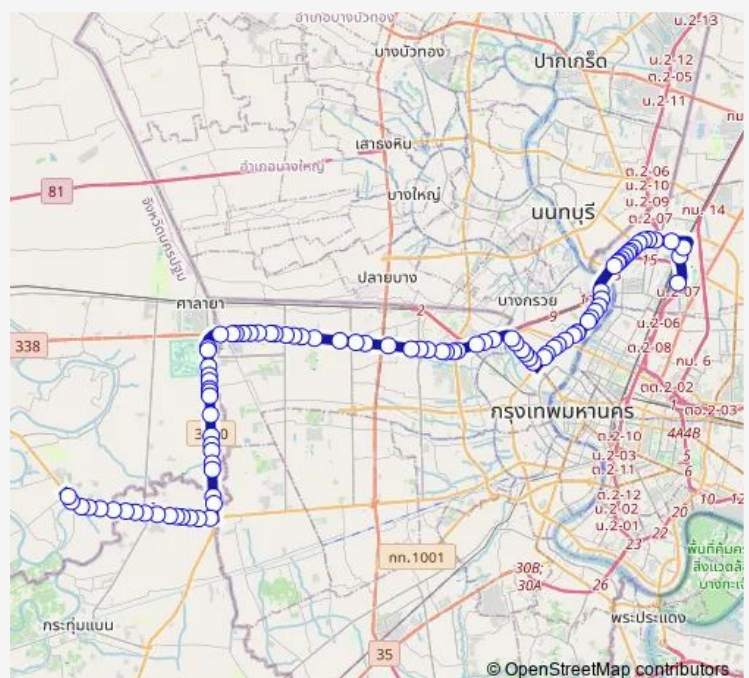

ซอยยิ้มประยูร;Soi Yimprayoon

ซอยยิ้มประยูร,ซอยวงศ์สว่าง 4;Soi Yim Prayun, Wong Sawang Soi 4

วัดเสาหิน;Wat Sao Hin

ซอยจรัญสนิทวงศ์ 96/2;Charan Sanitwong 96/2

Route schedule

คู่มอชิต 2;Bus Depot Mochit 2 — คู่มอชิต บ.วังศกาญจน์กิจ (อ้อมใหญ่);Bus Depot Wangsakarnkij (Om Yai)

Monday	00:00
Tuesday	00:00
Wednesday	00:00
Thursday	00:00
Friday	00:00
Saturday	00:00
Sunday	00:00

Route info

Direction: คู่มอชิต 2;Bus Depot Mochit 2

Stops: 94

Trip Duration: 2 hour 41 min

170 — อ้อมใหญ่ - คู่มอชิต 2;Omyai - Mochit 2

BusMaps

โรงเรียนพระรามหกเทคโนโลยี; Rama 6 Technology School

โรงพยาบาลยันฮี; Yanhee International Hospital

ซอย จรัญสนิทวงศ์ 86/2 (ตรงข้ามสามเจริญพานิช); Charan Sanitwong 86/2

ซอยจรัญสนิทวงศ์ 82; Charan Sanitwong 82