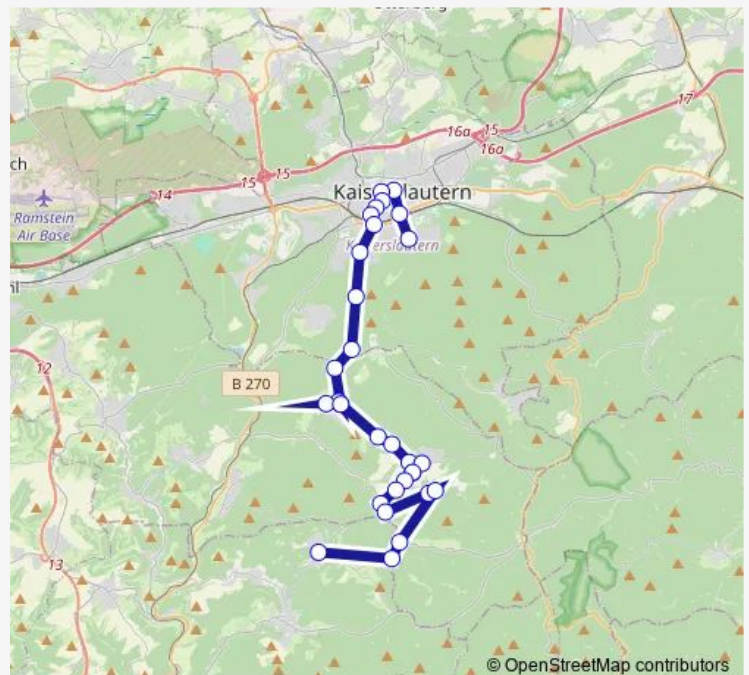

Heltersberg, Rathaus

Route schedule

Kaisersl., H.-Heine-Gymnasium — Heltersberg, Rathaus

Monday 13:07

Tuesday 13:07

Wednesday 13:07

Thursday 13:07

Friday 13:07

Saturday —

Sunday —

Route info

Direction: Kaisersl., H.-Heine-Gymnasium

Stops: 11

Trip Duration: 0 hour 51 min

170

BusMaps

Direction

Trippstadt, Denkmal — Kaiserslautern, Hbf

20 stops

[Open route schedule](#)

Trippstadt, Denkmal

Trippstadt, Hauptstraße

Trippstadt, Bürgermeisteramt

Trippstadt, Wohnstift