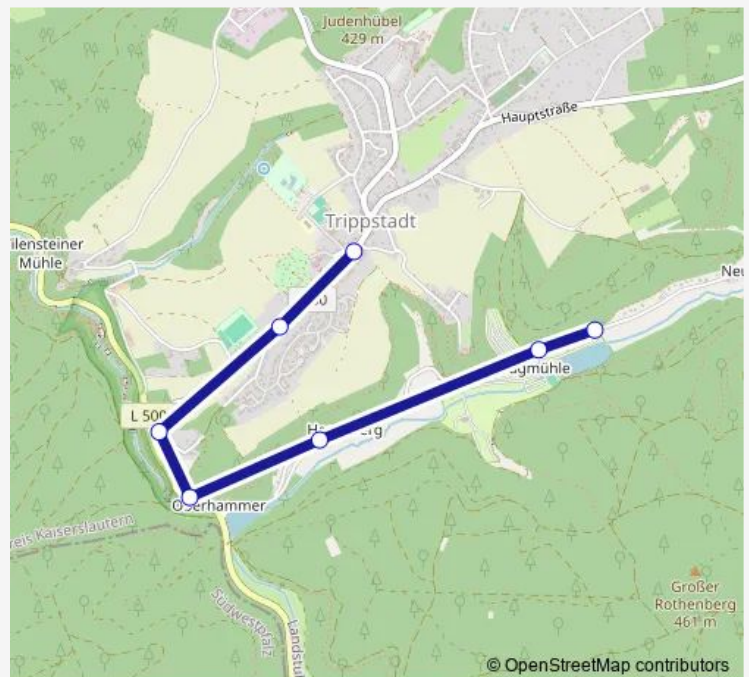

Bus 170

[Go to website](#)

Direction

Sägmühle, Wendeplatz — Trippstadt, Bürgermeisteramt

7 stops

[Open route schedule](#)

Sägmühle, Wendeplatz

Sägmühle, Eingang

Trippstadt, Hasenberg

Oberhammer, Ort

Trippstadt, Bartelsberg

Trippstadt, Unterdorf

Trippstadt, Bürgermeisteramt

Route schedule

Sägmühle, Wendeplatz — Trippstadt, Bürgermeisteramt

Monday 10:05-18:39

Tuesday 10:05-18:39

Wednesday 10:05-18:39

Thursday 10:05-18:39

Friday 10:05-18:39

Saturday —

Sunday —

Route info

Direction: Sägmühle, Wendeplatz

Stops: 7

Trip Duration: 0 hour 7 min

170