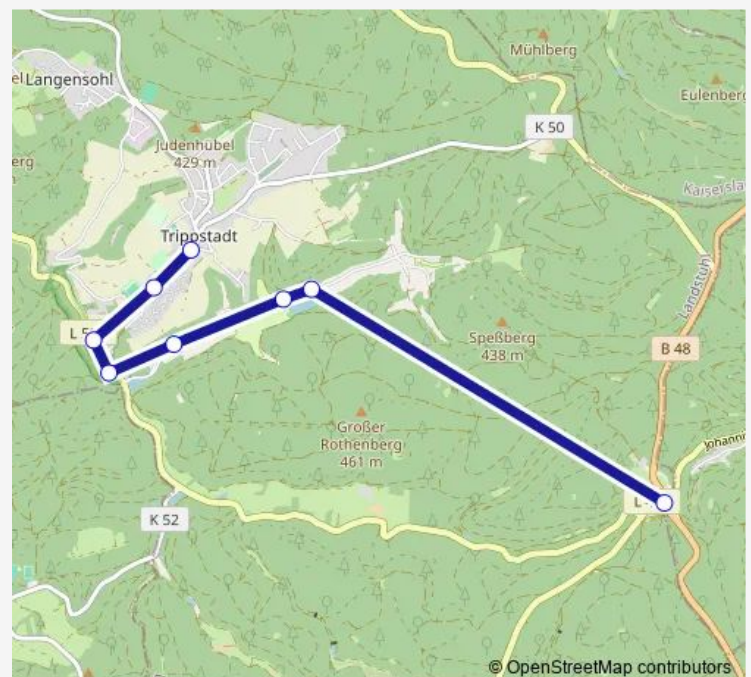

### Direction

Johanniskreuz — Trippstadt, Bürgermeisteramt

8 stops

[Open route schedule](#)

Johanniskreuz

Sägmühle, Wendeplatz

Sägmühle, Eingang

Trippstadt, Hasenberg

### Route schedule

Johanniskreuz — Trippstadt, Bürgermeisteramt

Monday 10:05-18:39

Tuesday 10:05-18:39

Wednesday 10:05-18:39

Thursday 10:05-18:39

Friday 10:05-18:39

Saturday —

### Route info

Direction: Johanniskreuz

Stops: 8

Trip Duration: 0 hour 17 min

## Route schedule

Trippstadt, Bürgermeisteramt — Johanniskreuz

Monday	12:22-18:22
Tuesday	—
Wednesday	—
Thursday	12:22-18:22
Friday	—
Saturday	—
Sunday	12:22-18:22