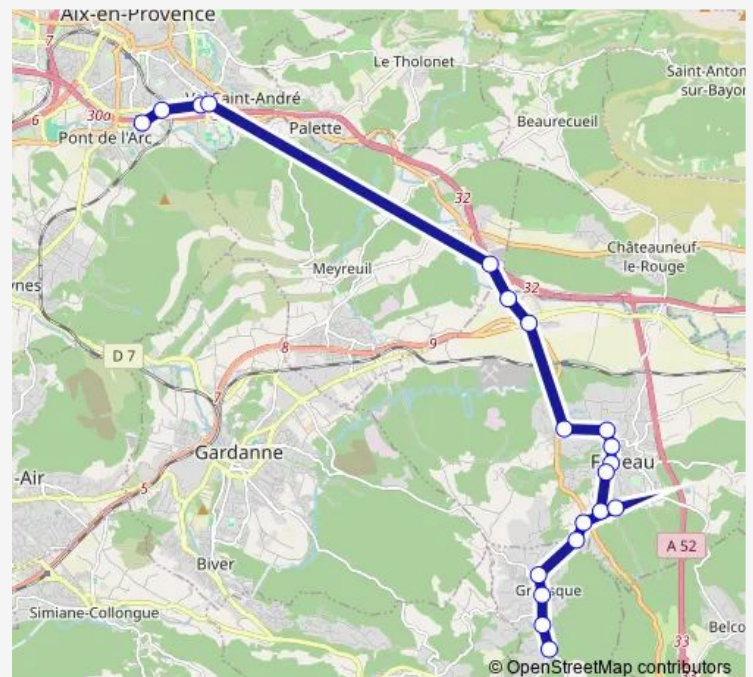

Bus 170 Gréasque - Fuveau - Aix

[Go to website](#)

Direction

P+R Krypton Q4 — Les Gournauds

20 stops

[Open route schedule](#)

P+R Krypton Q4

Coton Rouge

Friday 07:40-20:15

Saturday 07:40-20:15

Sunday 12:20-18:25

Route info

Direction: P+R Krypton Q4

Stops: 20

Trip Duration: 0 hour 30 min

170 — Gréasque - Fuveau - Aix

Direction

Les Gournauds — P+R Krypton Q4

19 stops

[Open route schedule](#)

Les Gournauds
Carlin Couperine
Halte Routière
Les Pierrassons
Lou Valadet
Les Revaux
CLG Font d'Aurumy
Les Vertus
Halte Routière
08-mai-45
Cimetière
Les Laouvas
La Barque
Les Rosiers
Bachasson
Beausoleil
Saint Benoît
Coton Rouge
P+R Krypton Q4

Route schedule

Les Gournauds — P+R Krypton Q4

Monday	06:30-18:15
Tuesday	06:30-18:15
Wednesday	06:30-18:15
Thursday	06:30-18:15
Friday	06:30-18:15
Saturday	06:45-18:15
Sunday	08:55-17:10

Route info

Direction: Les Gournauds