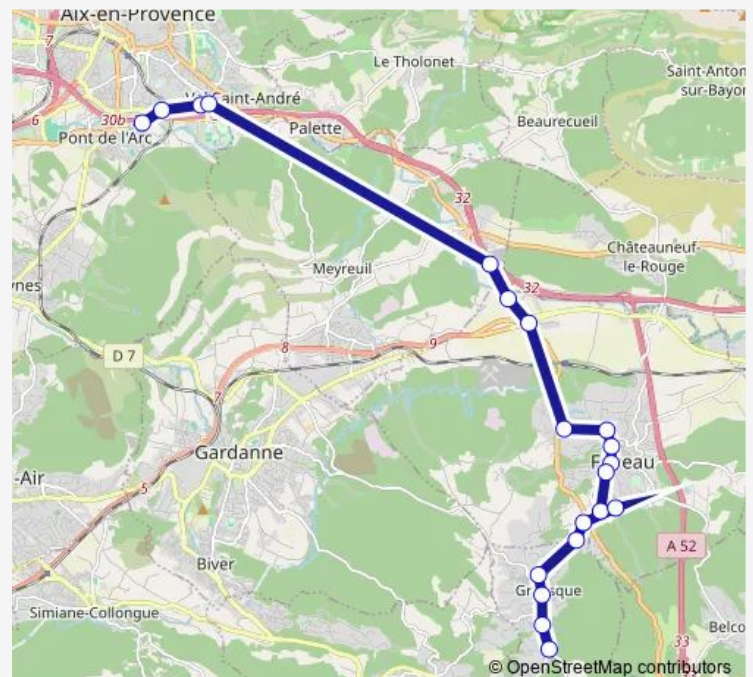

Bus 170 Gréasque - Fuveau - Aix

[Go to website](#)

Direction

P+R Krypton Q4 — Les Gournauds

20 stops

[Open route schedule](#)

P+R Krypton Q4

Coton Rouge

Carlin Couperine

Les Gournauds

Route schedule

P+R Krypton Q4 — Les Gournauds

Monday 07:40-20:15

Tuesday 07:40-20:15

Wednesday 07:40-20:15

Thursday 07:40-20:15

Friday 07:40-20:15

Saturday 07:40-20:15

Sunday 12:20-18:25

Route info

Direction: P+R Krypton Q4

Stops: 20

Trip Duration: 0 hour 30 min

170 — Gréasque - Fuveau - Aix

Direction

Les Gournauds — P+R Krypton Q4

19 stops

[Open route schedule](#)

Les Gournauds

Carlin Couperine

Halte Routière

Les Pierrassons