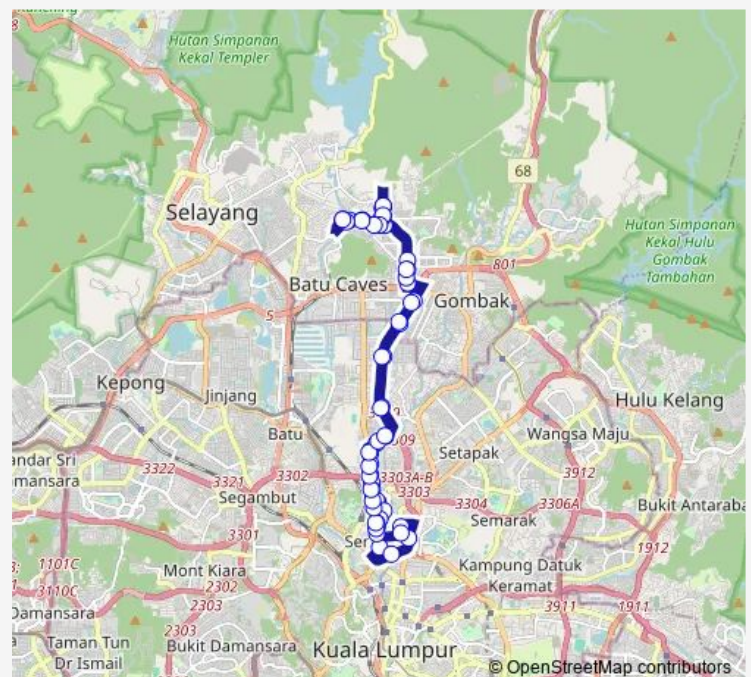

Bus 170 Hab Wira Damai ~ Stesen MRT Titiwangsa

[Go to website](#)

Direction

SI294 HAB Wira Damai — SI294 HAB Wira Damai

62 stops

[Open route schedule](#)

- SI294 HAB Wira Damai
- SI182 Pangsapuri Kenanga
- SI183 Pangsapuri Cempaka
- SI184 KG Melayu Wira Damai
- SI309 Pangsapuri Saujana Gombak
- SI185 Pinggiran BT Caves (Selatan)
- SI786 Medan Selera Pinggiran
- SI189 Medan Selera Pinggiran
- SI191 Pinggiran BT Caves (Selatan)
- SI192 Flat Taman Pinggiran
- SI205 SK Taman Seri Gombak 2 (Opp)
- SI207 Dewan Beringin Gombak (Opp)
- SI506 Taman Prima SRI Gombak
- SI470 Masjid AR-Rahimah
- SI471 SRA Rakyat Darul Mujahidin
- KI1796 Taman Koperasi Polis 1
- (M) KI1794 Taman Pelangi
- KI989 KG Chubadak Hulu (Selatan)
- KI991 KG Chubadak Tambahan
- KI642 Sjkc Peng Ming
- KI2063 SPG Dato Senu

Route schedule

SI294 HAB Wira Damai — SI294 HAB Wira Damai

Monday	05:30-22:10
Tuesday	05:30-22:10
Wednesday	05:30-22:10
Thursday	05:30-22:10
Friday	05:30-22:10
Saturday	05:30-21:30
Sunday	05:30-21:30

Route info

Direction: SI294 HAB Wira Damai

Stops: 62

Trip Duration: 1 hour 40 min

170 — Hab Wira Damai ~ Stesen MRT Titiwangsa

KI643 Masjid AL-Hidayah Sentul

KI644 Pangsapuri Sentul Utara

Pasar Sentul (Opp)

KI2064 SMK Convent Sentul (Opp)