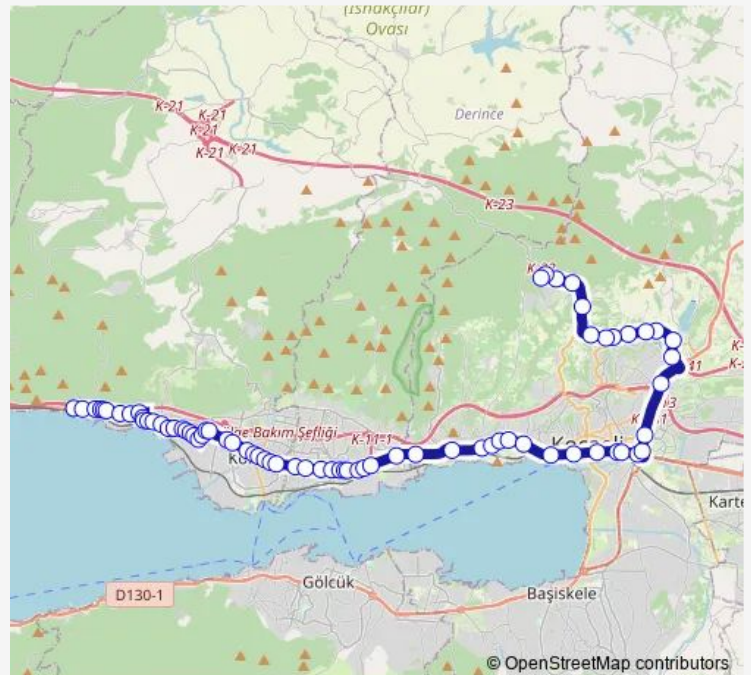

Thursday 06:45-20:15

Friday 06:45-20:15

Saturday 06:45-20:15

Sunday 08:15-20:15

Route info

Direction: Kirazliyali Muhtarlığı

Stops: 72

Trip Duration: 0 hour 59 min

170 — Kirazliyali-Altyol-İzmit-Umuttepe

BusMaps

Tüpraş Kooperatifi 2

Tüpraş ALT Kapi 1

Körfez Kaymakamlik

Samsun Mahallesi

DIŞ Hastanesi

Körfez Kahveler