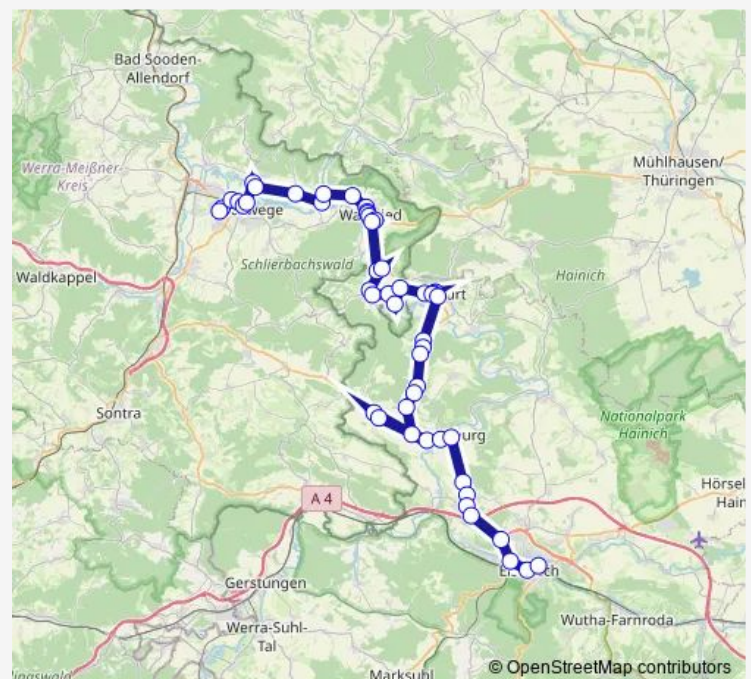

### Route schedule

Eisenach, Zob — Falken

Monday 06:25-20:15

Tuesday 06:25-20:15

Wednesday 06:25-20:15

Thursday 06:25-20:15

Friday 06:25-20:15

Saturday —

### Route info

Direction: Eisenach, Zob

Stops: 26

Trip Duration: 0 hour 50 min

Treffurt, Regelschule

Treffurt, Grundschule

Treffurt, Blobach

Treffurt, Unterm Weiher