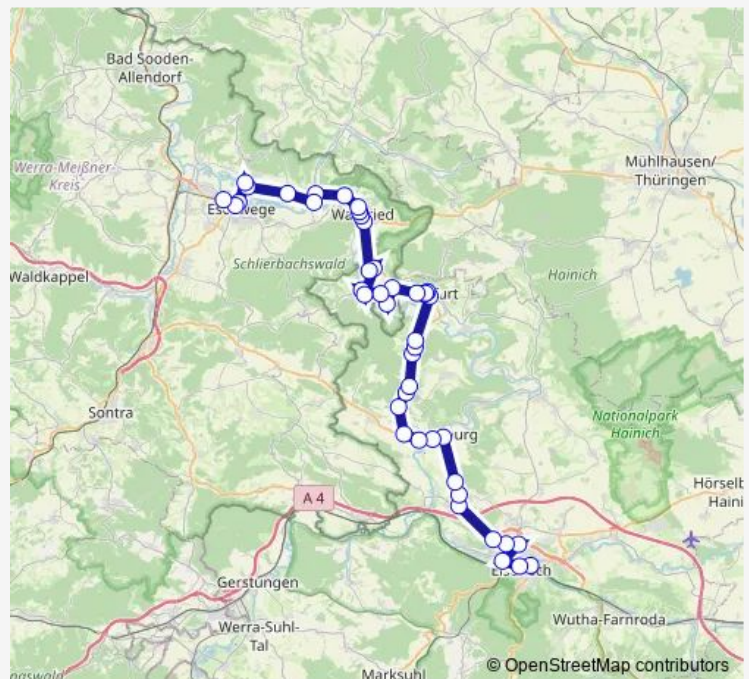

Thursday 06:25-20:15

Friday 06:25-20:15

Saturday —

Sunday —

Route info

Direction: Eisenach, Zob

Stops: 26

Trip Duration: 0 hour 50 min

170

Treffurt, Regelschule

Treffurt, Grundschule

Treffurt, Blobach

Treffurt, Unterm Weiher

Falken

Direction

Eisenach, Zob — Eschwege, Stadtbahnhof

44 stops

[Open route schedule](#)

Eisenach, Zob

Eisenach, Sophienstraße

Eisenach, Westbahnhof

Eisenach, Elisabeth Gymnasium

Eisenach, Thälmannstraße/Finanzamt

Eisenach, Kasseler Straße