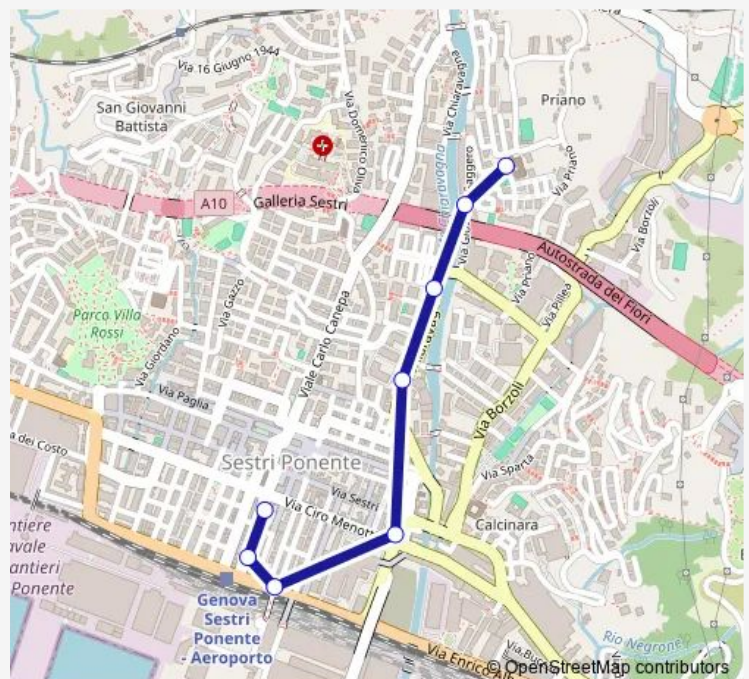

Hermada/Menotti

Puccini 1/Sestri FS Aeroporto

Travi 1/Sestri FS Aeroporto

Travi 2/Menotti

### Route schedule

Virgo Potens/Capolinea — Travi 2/Menotti

Monday 05:25-23:10

Tuesday 05:25-23:10

Wednesday 05:25-23:10

Thursday 05:25-23:10

Friday 05:25-23:10

Saturday 05:25-23:10

### Route info

Direction: Virgo Potens/Capolinea

Stops: 8

Trip Duration: 0 hour 9 min

■ 170 — Piazza Virgo Potens - Via Travi (Sestri)

BusMaps

## Direction

Travi 2/Menotti — Cornigliano 2/Brighenti

5 stops

[Open route schedule](#)

Travi 2/Menotti

Menotti 3/Hermada

Siffredi 3/Albareto

Cornigliano 1/Savio