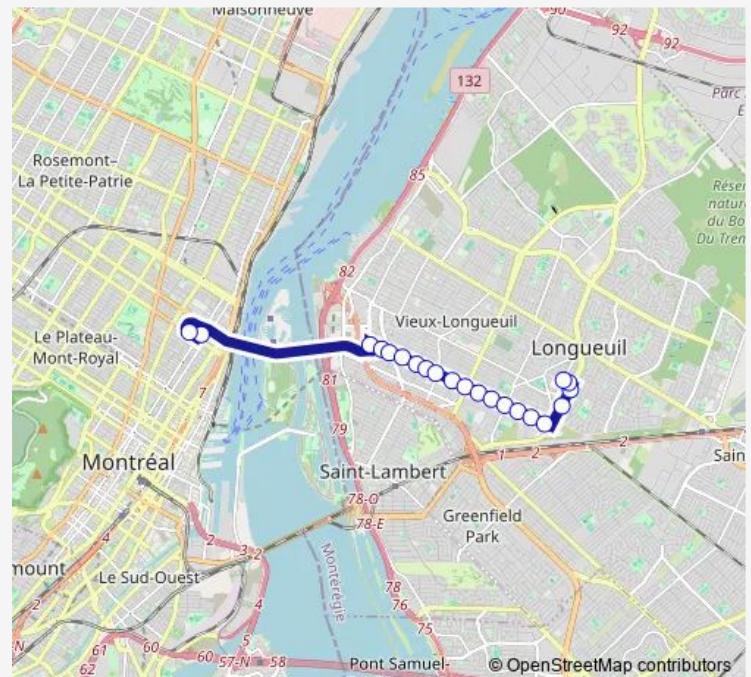

boul. Jacques-Cartier ouest et David

de Lyon et Cadillac

Maréchal et Montarville

### Route schedule

Cartier et Metro Papineau — Maréchal et Montarville

Monday 05:40-18:30

Tuesday 05:40-18:30

Wednesday 05:40-18:30

Thursday 05:40-18:30

Friday 05:40-18:30

Saturday —

### Route info

Direction: Cartier et Metro Papineau

Stops: 21

Trip Duration: 0 hour 18 min

170 — Ste-Hélène / Jacques-Cartier

BusMaps

## Route info

Direction: Maréchal et Montarville

Stops: 26

Trip Duration: 0 hour 27 min