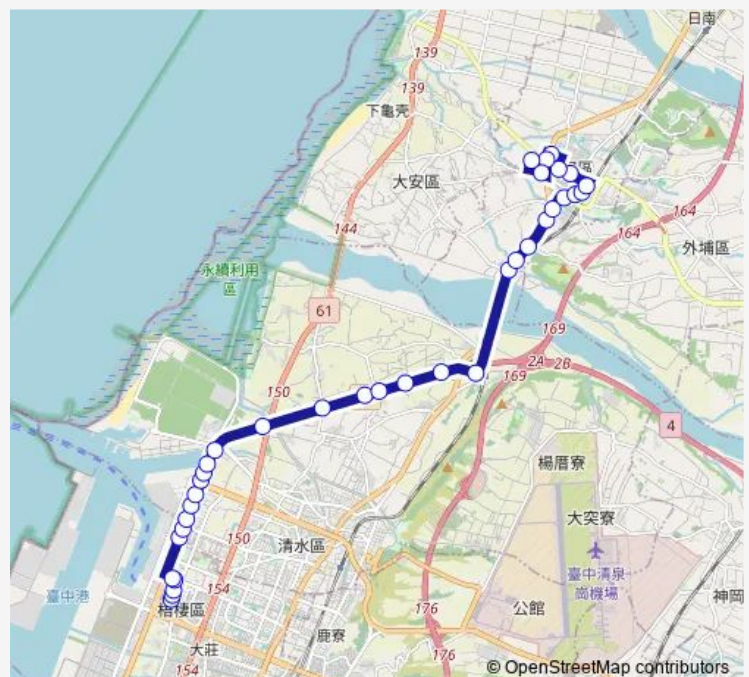

Saturday 06:50-18:30

Sunday 06:50-18:30

Route info

Direction: Tc_梧棲(朝元宮)

Stops: 36

Trip Duration: 0 hour 37 min

170 — 170_大甲體育場_梧棲

Tc_水汴頭

Tc_武陵里

Tc_番子寮

Tc_外水尾

Tc_水尾橋

Tc_大甲高中(中山路)

Tc_南陽里(中山路)

Tc_大甲

Tc_大甲車站(中山路)

Tc_文昌祠

Tc_庄尾(文武路)

Tc_李綜合醫院

Tc_大甲體育場

Tc_光田

Tc_新政大安港路口

Direction

Tc_新政大安港路口 — Tc_梧棲(朝元宮)

Thursday 06:10-17:35

Friday 06:10-17:35

Saturday 06:10-17:35

Sunday 06:10-17:35

Route info

Direction: Tc_新政大安港路口

Stops: 38

Trip Duration: 0 hour 30 min