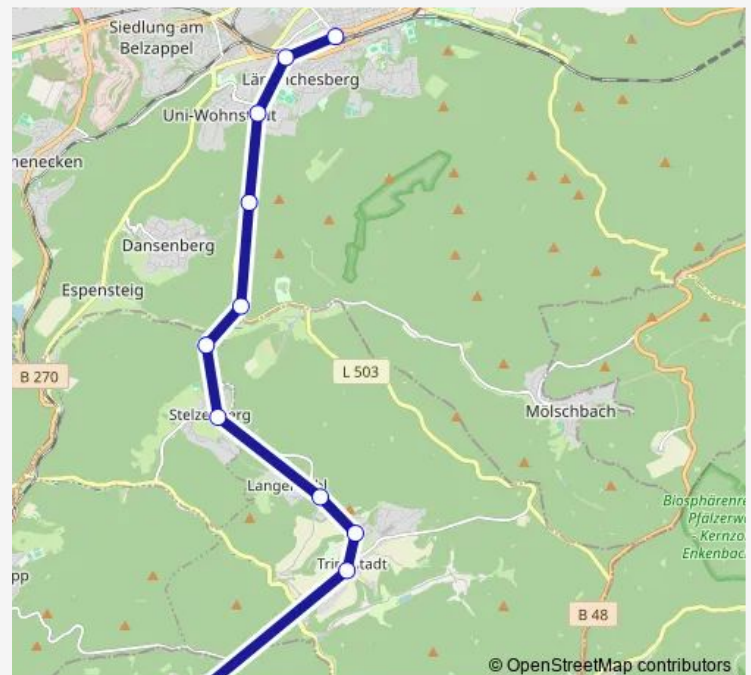

Kaiserslautern, Rote Hohl

Kaiserslautern, Uni West

Kaiserslautern, C.-Euler-Str.

Kaiserslautern, Pfaffwerk

Kaiserslautern, Pfaffstraße

Kaiserslautern, Hartmannstraße

Kaiserslautern, Fackelwoogstr

Kaiserslautern, Hbf

Route schedule

Trippstadt, Denkmal — Kaiserslautern, Hbf

Monday 05:29-21:49

Tuesday 05:29-21:49

Wednesday 05:29-21:49

Thursday 05:29-21:49

Friday 05:29-21:49

Saturday 07:15-21:15

Sunday 09:15-18:15

Route info

Direction: Trippstadt, Denkmal

Stops: 20

Trip Duration: 0 hour 36 min

Direction

Trippstadt, Grundschule — Trippstadt, Gutenbrunnen

12 stops

[Open route schedule](#)

Trippstadt, Grundschule

Trippstadt, Kindergarten

Trippstadt, Unterdorf

Trippstadt, Bartelsberg

Oberhammer, Ort

Sägmühle, Eingang

Sägmühle, Wendeplatz