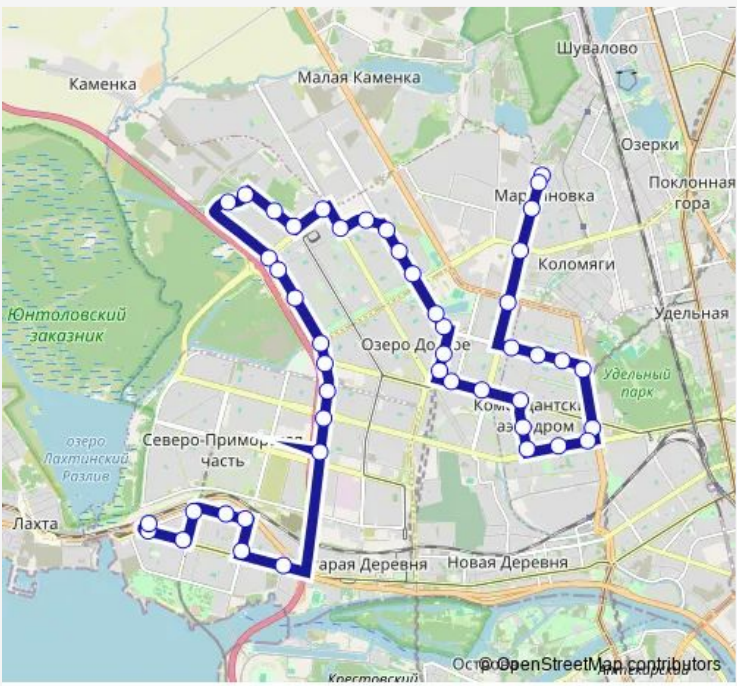

Bus 170 Автобусная Станция Лахтинский Разлив - Репищева ул.

[Go to website](#)

Direction
 а.с. Репищева ул., Посадки И Высадки Нет — а.с. Лахтинский Разлив - Посадки И Высадки Нет
 47 stops
[Open route schedule](#)

- а.с. Репищева ул., Посадки И Высадки Нет
- Репищева ул.
- ул. Щербакова
- Вербная ул.
- Парашютная ул.
- Байконурская ул.
- Серебристый бульвар (По пр. Королева)
- пр. Королева, Поликлиника
- пр. Королева
- ст. Метро Пионерская
- Богатырский пр., уг. Коломяжского пр.
- Театр За Чёрной Речкой
- Богатырский пр. уг. Серебристого Бульв.
- Серебристый Бульв., 13
- Серебристый бульвар
- пр. Сизова
- ул. Маршала Новикова
- ст. Метро Комендантский проспект
- ул. Уточкина, д.5
- пл. Сикорского

Route info
 Direction: а.с. Репищева ул., Посадки И Высадки Нет
 Stops: 47
 Trip Duration: 1 hour 31 min

170 — Автобусная Станция Лахтинский Разлив - Репищева ул. **BusMaps**

Ольховая ул. По пр. Королёва

Saturday 05:30-00:30⁺¹

Sunday 05:30-00:30⁺¹

Route info

Direction: а.с. Лахтинский Разлив - Посадки И Высадки Нет

Stops: 48

Trip Duration: 1 hour 24 min

пр. Королёва, 48

пр. Королёва, д.44