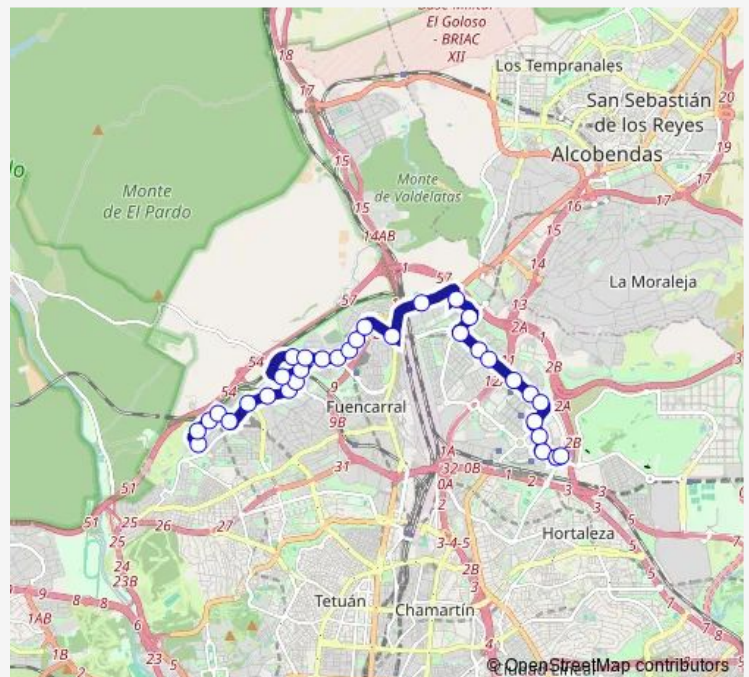

Monasterio Escorial - Monasterio Liébana

Metro Montecarmelo

Monasterio Escorial - Avenida Montecarmelo

Monasterio Escorial - Montesclaros

Monasterio Escorial - Monasterio Huelgas

Santuario Valverde - Monasterio Silos

Route schedule

Sanchinarro — María De Maeztu - Irene Caba Alba

Monday 06:00-23:30

Tuesday 06:00-23:30

Wednesday 06:00-23:30

Thursday 06:00-23:30

Friday 06:00-23:30

Saturday 06:00-23:30

Sunday 07:00-23:30

Route info

Direction: Sanchinarro

Stops: 32

Trip Duration: 0 hour 49 min

170 — Arroyo del Fresno - Sanchinarro

Monasterio Huelgas - Monasterio Silos

Monasterio Huelgas - Monasterio Paular

Sunday 07:00-23:30

Route info

Direction: María De Maeztu - Irene Caba Alba

Stops: 33

Trip Duration: 0 hour 44 min

Alcalá Zamora - María Tudor

Niceto Alcalá Zamora - Ana De Austria

Niceto Alcalá Zamora - Octavio Paz