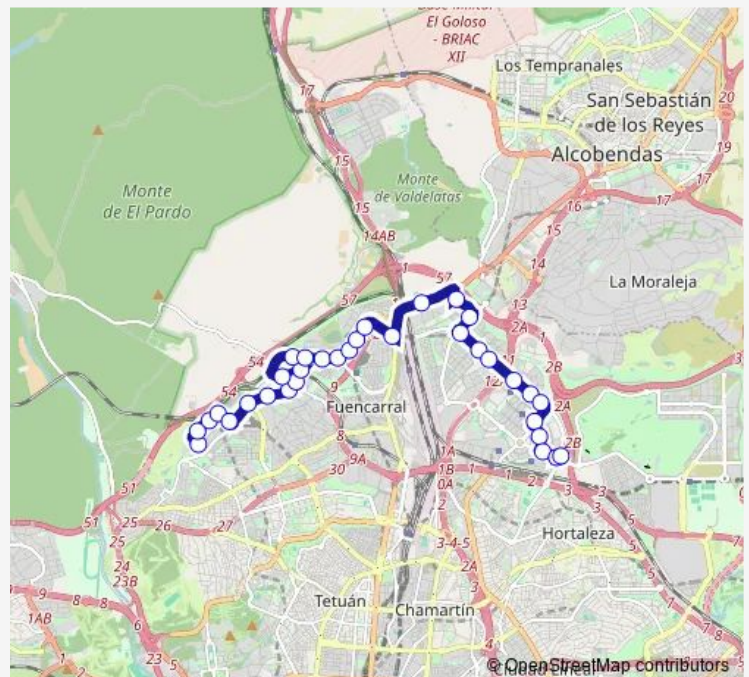

Monasterio Escorial - Monasterio Liébana

Metro Montecarmelo

Monasterio Escorial - Avenida Montecarmelo

Monasterio Escorial - Montesclaros

Monasterio Escorial - Monasterio Huelgas

Santuario Valverde - Monasterio Silos

Route schedule

Sanchinarro — María De Maeztu - Irene Caba Alba

Monday 06:00-23:30

Tuesday 06:00-23:30

Wednesday 06:00-23:30

Thursday 06:00-23:30

Friday 06:00-23:30

Saturday 06:00-23:30

Sunday 07:00-23:30

Route info

Direction: Sanchinarro

Stops: 32

Trip Duration: 0 hour 48 min

170 — Arroyo del Fresno - Sanchinarro

Monasterio Huelgas - Monasterio Silos

Monasterio Huelgas - Monasterio Paular

Sunday 07:00-23:30

Route info

Direction: María De Maeztu - Irene Caba Alba

Stops: 33

Trip Duration: 0 hour 50 min

Alcalá Zamora - María Tudor

Niceto Alcalá Zamora - Ana De Austria

Niceto Alcalá Zamora - Octavio Paz