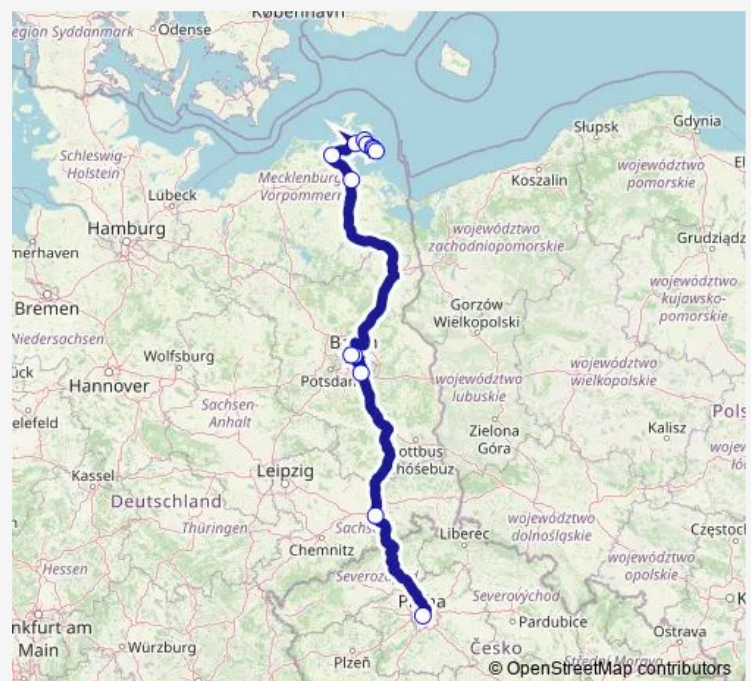

International Coach Service 170 Prague - Berlin Alexanderplatz - Göhren

[Go to website](#)

Direction

Göhren Bahnhof — Praha Florenc Úan

13 stops

[Open route schedule](#)

Göhren Bahnhof

Baabe Bahnhof

Sellin Hauptstrasse

Binz Großbahnhof

Prora Galileo Wissenswelt

Bergen Friedhof

Stralsund Marienkirche

Greifswald, ZOB (Db)

S+U Berlin Hauptbahnhof

U Alexanderplatz (Berlin) [Tram]

Flughafen Ber

Dresden Hauptbahnhof

Praha Florenc Úan

Route schedule

Göhren Bahnhof — Praha Florenc Úan

| | |
|-----------|-------|
| Monday | 09:25 |
| Tuesday | 09:25 |
| Wednesday | — |
| Thursday | 09:25 |
| Friday | 09:25 |
| Saturday | 09:25 |
| Sunday | 09:25 |

Route info

Direction: Göhren Bahnhof

Stops: 13

Trip Duration: 10 hour 45 min

170 — Prague - Berlin Alexanderplatz - Göhren

Direction

Praha Florenc Úan — Göhren Bahnhof

13 stops