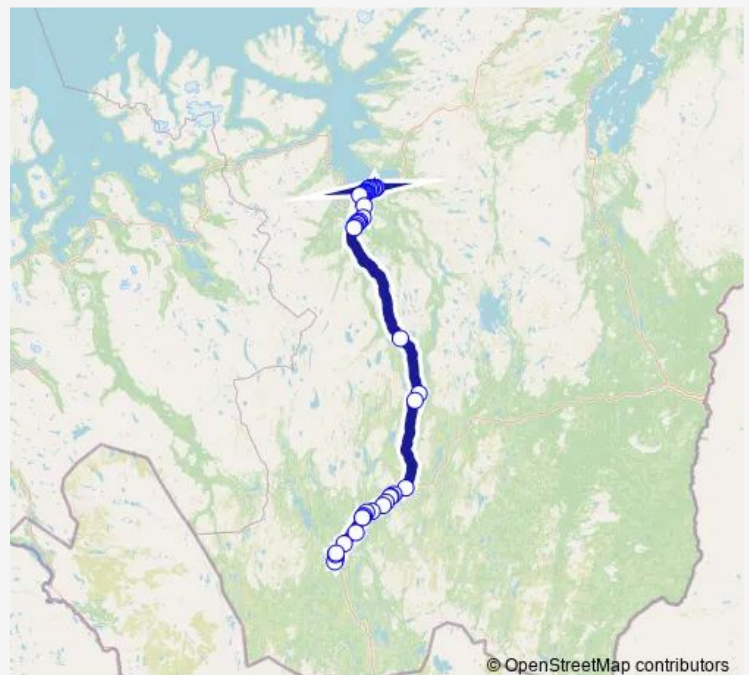

Badje-Máze

Máze

Route schedule

Kautokeino Cirkle K — Alta lufthavn

Monday	04:00
Tuesday	04:00
Wednesday	04:00
Thursday	04:00
Friday	04:00
Saturday	—
Sunday	—

Route info

Direction: Kautokeino Cirkle K

Stops: 45

Trip Duration: 2 hour 29 min

© OpenStreetMap contributors

■ 170 — Alta - Kautokeino

BusMaps

Suolovuopmi fjellstue

Roligheten

Forset

Tyvold