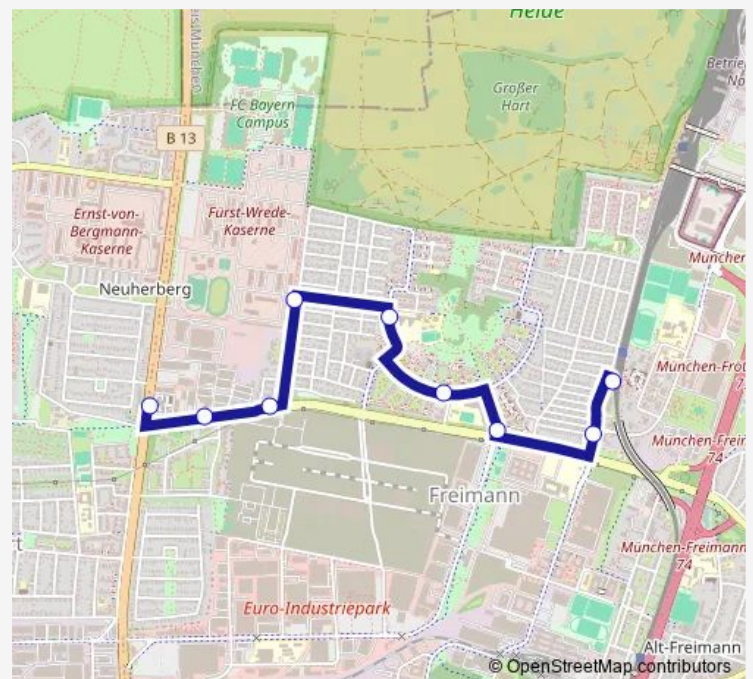

—

Friday

—

Saturday

—

Sunday

—

Route info

Direction: Kieferngarten

Stops: 9

Trip Duration: 0 hour 12 min

Direction

Heidemannstraße — Kieferngarten

9 stops

[Open route schedule](#)

Heidemannstraße

Route schedule

Heidemannstraße — Kieferngarten

Monday

—

Tuesday

08:37-14:17

Wednesday

—