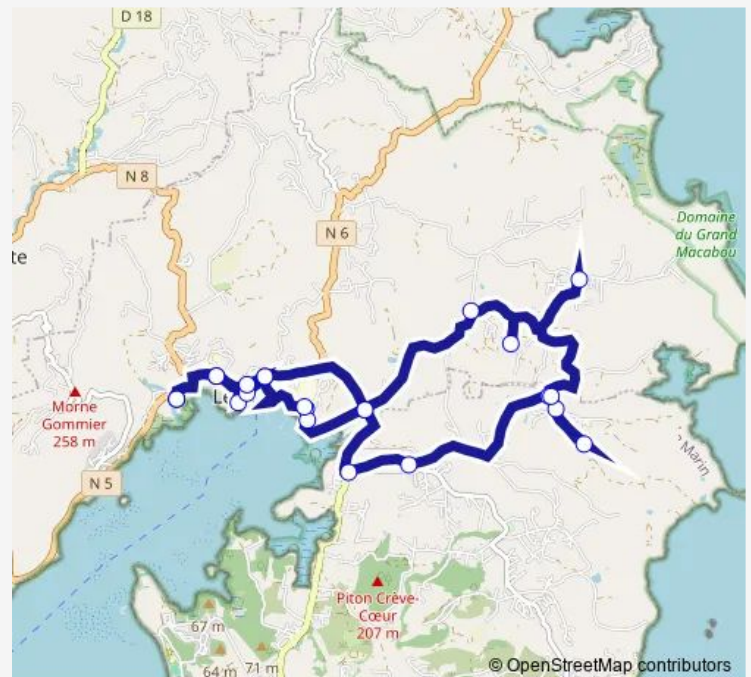

Direction

Le Marin - Artimer — Le Marin - Artimer

23 stops

[Open route schedule](#)

Le Marin - Artimer

Le Marin - Montgérald/ Marine Bay

Le Marin - Place Joffre/ Eglise

Le Marin - Mairie

Le Marin - Cap Beauchêne

Le Marin - Cap Bois Neuf

Le Marin - Ecole du Cap Marin

Sainte Anne - Croisée Barrière Lacroix/Rd33

Le Marin - Rd Pt Quatre Chemins

Le Marin - Sous Préfecture

Le Marin - Marina

Le Marin - Cité Scolaire du Marin (LP Nérís/Clg Café)

Le Marin - Centre Culturel

Le Marin - Rue Diaka

Route schedule

Le Marin - Artimer — Le Marin - Artimer

Monday	06:00-17:35
Tuesday	06:00-17:35
Wednesday	06:00-17:35
Thursday	06:00-17:35
Friday	06:00-17:35
Saturday	06:00-12:00
Sunday	06:00-10:40

Route info

Direction: Le Marin - Artimer

Stops: 23

Trip Duration: 1 hour 7 min

■ Ligne 27

Le Marin - Montgérald/ Marine Bay

Le Marin - Artimer

Ligne 27 Bus time schedules and route maps are available in an offline PDF at busmaps.com. Use the busmaps.com website to see live bus times, train schedule or subway schedule, and step-by-step directions for all public transit in Le Marin